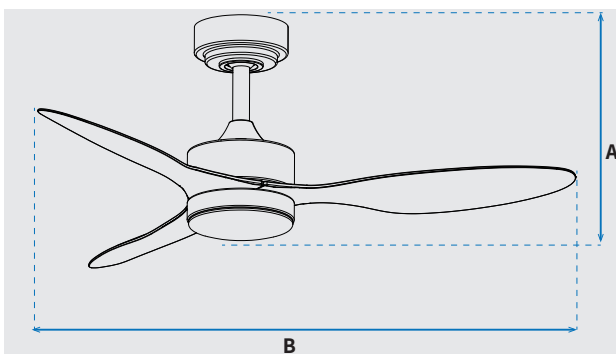

מק"טים בסדרה:

NTP-VMT42-WH-LED-WF
NTP-VMT42-WHWD-LED-WF

מאוורר תקרה דקורטיבי VERMONT מבית המותג NORTHER. עיצוב מודרני ויחודי, 3 כנפיים בקוטר 42", מתאים לחדרים בגודל עד 15 מ"ר. מנוע DC עוצמתי ושקט במיוחד הספק 32W בעל יעילות אנרגטית גבוהה, חסכוני בחשמל. RPM (סל"ד) 230 במהירות מקסימלית. המאוורר מופעל באמצעות שלט ואפליקציית TUYA המאפשרים כיבוי/הדלקה, בחירה מתוך 6 עוצמות אוורור, קביעת טיימר עד 8 שעות, בחירת גוון אור ועמעום תאורה. למאוורר 2 מצבים נוספים: מצב חורף (פעולת כנפיים בכיוון ההפוך להורדת האוויר החם למטה) ומצב רוח טבעית (שני עוצמת האוורור באופן אקראי). המאוורר מותאם לעבודה עם שעון שבת. במאווררים גוף תאורת LED בהספק 24W עם כיסוי פלסטיק אקרילי. מגיע עם מוט הארכה 150mm, ניתן לרכוש מוט הארכה 300mm בנפרד בצבע שחור/לבן. מגיע במגוון צבעים: גוף לבן עם כנפיים צבע לבן, גוף שחור עם כנפיים צבע שחור. 10 שנות אחריות על המנוע ושנה אחריות על חלקים.

נתונים טכניים

כללי	
VERMONT	סדרה
TUYA שלט/ אפליקציית	הפעלה באמצעות
6	מספר מהירויות
טיימר, מצב חורף (פעולה הפוכה של המאוורר)	פונקציות מיוחדות
50	עוצמת רעש db
125	זרימת אוויר m ³ /Min
עד 15 מ"ר	מתאים לחדר בגודל
באמצעות מוט בלבד (כלול)	סוג התקנה
10 שנים על המנוע, שנה על גוף המאוורר	שנות אחריות

מנוע	
DC Motor	סוג מנוע
230	סיבובי מנוע לדקה (max)
32W	הספק מנוע בוואט (max)

גוף	
42"	קוטר באינץ'
106.6	קוטר בס"מ
24W LED CCT 3000K/4000K/6500K	סוג גוף תאורה
IP20 - שימוש פנימי	דרגת אטימות
3	מספר כנפיים
ABS	חומר גלם כנפיים
לבן/עץ	צבע כנפיים
לבן	גימור גוף
15	אורך מוט (ס"מ)
NTP-30CM-WH-CI	ניתן לרכוש מוט הארכה 30 ס"מ בנפרד:

שרטוט

מידות (ס"מ)

33.26	A. מהתקרה עד קצה חיפוי התאורה
106.6	B. מקצה כנף לקצה כנף