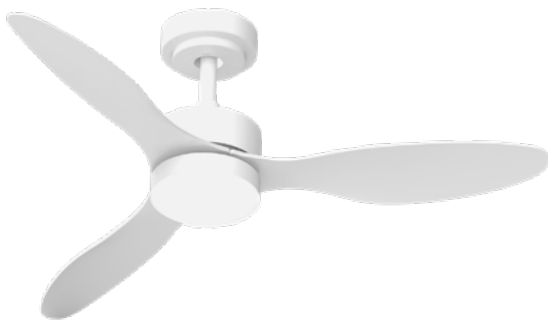

מק"טים בסדרה:

NTP-VMT42-WH-LED-WF
NTP-VMT42-WHWD-LED-WF

מאוורר תקרה דקורטיבי VERMONT מבית המותג NORTHER. עיצוב מודרני ויחודי, 3 כנפיים בקוטר 42", מתאים לחדרים בגודל עד 15 מ"ר. מנוע DC עוצמתי ושקט במיוחד הספק 32W בעל יעילות אנרגטית גבוהה, חסכוני בחשמל. RPM (סל"ד) 230 במהירות מקסימלית. המאוורר מופעל באמצעות שלט ואפליקציית TUYA המאפשרים כיבוי/הדלקה, בחירה מתוך 6 עוצמות אוורור, קביעת טיימר עד 8 שעות, בחירת גוון אור ועמעום תאורה. למאוורר 2 מצבים נוספים: מצב חורף (פעולת כנפיים בכיוון ההפוך להורדת האוויר החם למטה) ומצב רוח טבעית (שני עוצמת האוורור באופן אקראי). המאוורר מותאם לעבודה עם שעון שבת. במאווררים גוף תאורת LED בהספק 24W עם כיסוי פלסטיק אקרילי. מגיע עם מוט הארכה 150mm, ניתן לרכוש מוט הארכה 300mm בנפרד בצבע שחור/לבן. מגיע במגוון צבעים: גוף לבן עם כנפיים צבע לבן, גוף שחור עם כנפיים צבע שחור. 10 שנות אחריות על המנוע ושנה אחריות על חלקים.

נתונים טכניים

כללי	
VERMONT	סדרה
TUYA שלט/ אפליקציית	הפעלה באמצעות
6	מספר מהירויות
טיימר, מצב חורף (פעולה הפוכה של המאוורר)	פונקציות מיוחדות
50	עוצמת רעש db
125	זרימת אוויר m ³ /Min
עד 15 מ"ר	מתאים לחדר בגודל
באמצעות מוט בלבד (כלול)	סוג התקנה
10 שנים על המנוע, שנה על גוף המאוורר	שנות אחריות

מנוע	
DC Motor	סוג מנוע
230	סיבובי מנוע לדקה (max)
32W	הספק מנוע בוואט (max)

גוף	
42"	קוטר באינץ'
106.6	קוטר בס"מ
24W LED CCT 3000K/4000K/6500K	סוג גוף תאורה
IP20 - שימוש פנימי	דרגת אטימות
3	מספר כנפיים
ABS	חומר גלם כנפיים
לבן/עץ	צבע כנפיים
לבן	גימור גוף
15	אורך מוט (ס"מ)
NTP-30CM-WH-CI	ניתן לרכוש מוט הארכה 30 ס"מ בנפרד: