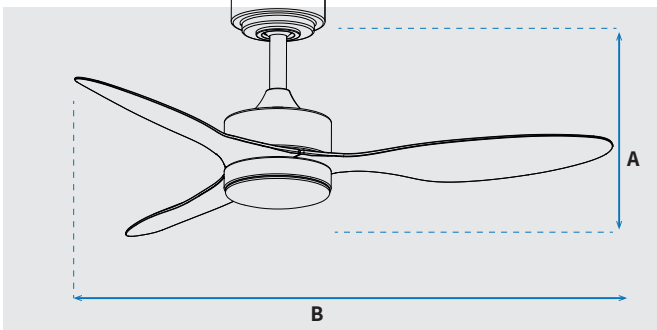

שרטוט

מידות (ס"מ)

33.26	A. מהתקרה עד קצה חיפוי התאורה
106.6	B. מקצה כנף לקצה כנף

מק"טים בסדרה:

NTP-VMT42-BKWD-LED

NTP-VMT42-WHWD-LED

NTP-VMT42-WH-LED

NTP-VMT42-BK-LED

מאורר תקרה דקורטיבי VERMONT 42 מבית המותג NORTHER. עיצוב מודרני ויחודי, 3 כנפיים בקוטר 42", מתאים לחדרים בגודל עד 15 מ"ר. מנוע DC עוצמתי ושקט במיוחד הספק 32W בעל יעילות אנרגטית גבוהה, חסכוני בחשמל. RPM (סל"ד) 230 במהירות מקסימלית. המאורר מופעל באמצעות שלט המאפשר כיבוי/הדלקה, בחירה מתוך 6 עוצמות אורור, קביעת טיימר עד 8 שעות, בחירת גוון אור. למאורר 2 מצבים נוספים: מצב חורף (פעולת כנפיים בכיוון ההפוך להורדת האוויר החם למטה) ומצב רוח טבעית (שני עוצמת האורור באופן אקראי). המאורר מותאם לעבודה עם שעון שבת. במאוררים גוף תאורת לד בהספק 24W עם כיסוי פלסטיק אקרילי. מגיע עם מוט הארכה 150mm, ניתן לרכוש מוט הארכה 300mm בנפרד בצבע שחור/לבן. מגיע במגוון צבעים: גוף שחור עם כנפיים צבע עץ, גוף לבן עם כנפיים צבע עץ, גוף לבן עם כנפיים צבע שחור. 10 שנות אחריות על המנוע ושנה אחריות על חלקים.

מנוע	סוג מנוע
DC Motor	סיבובי מנוע לדקה (max)
230	הספק מנוע בוואט (max)
32W	

גוף	קוטר באינץ'
42"	קוטר בס"מ
106.6	סוג גוף תאורה
24W LED	דרגת אטימות
IP20 - שימוש פנימי	מספר כנפיים
3	חומר גלם כנפיים
ABS	צבע כנפיים
לבן/עץ/שחור	גימור גוף
לבן/שחור	אורך מוט (ס"מ)
15	ניתן לרכוש מוט הארכה 30 ס"מ בנפרד:
NTP-30CM-BK-CI	צבע שחור:
NTP-30CM-WH-CI	צבע לבן: