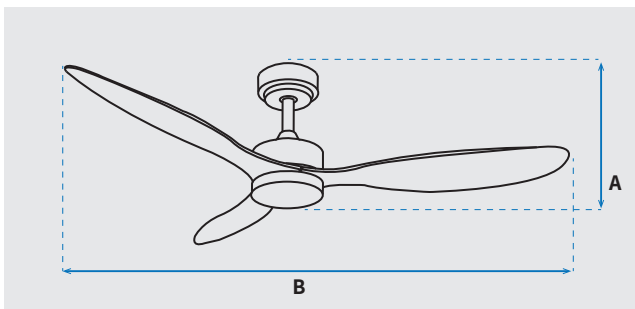

מק"טים בסדרה:

NTP-VMT52-WH-LED
NTP-VMT52-WHWD-LED

מאוורר תקרה דקורטיבי VERMONT מבית המותג NORTHER. עיצוב מודרני ויחודי, 3 כנפיים בקוטר 52", מתאים לחדרים בגודל עד 32 מ"ר. מנוע DC עוצמתי ושקט במיוחד הספק 35W בעל יעילות אנרגטית גבוהה, חסכוני בחשמל. RPM (סל"ד) 190 במהירות מקסימלית. המאוורר מופעל באמצעות שלט המאפשר כיבוי/הדלקה, בחירה מתוך 6 עוצמות אוורור, קביעת טיימר עד 8 שעות, בחירת גוון אור. למאוורר 2 מצבים נוספים: מצב חורף (פעולת כנפיים בכיוון ההפוך להורדת האוויר החם למטה) ומצב רוח טבעית (שני עוצמת האוורור באופן אקראי). המאוורר מותאם לעבודה עם שעון שבת. במאווררים גוף תאורת LED בהספק 24W עם כיסוי פלסטיק אקרילי. מגיע עם מוט הארכה 150mm, ניתן לרכוש מוט הארכה 300mm בנפרד בצבע שחור/לבן, מגיע במגוון צבעים: גוף לבן עם כנפיים צבע לבן, גוף לבן עם כנפיים צבע עץ. 10 שנות אחריות על המנוע ושנה אחריות על חלקים.

נתונים טכניים

כללי	סדרה
VERMONT	הפעלה באמצעות
שלט	מספר מהירויות
6	פונקציות מיוחדות
טיימר, מצב חורף (פעולה הפוכה של המאוורר)	עוצמת רעש db
50	זרימת אוויר m ³ /Min
205	מתאים לחדר בגודל
עד 32 מ"ר	סוג התקנה
באמצעות מוט בלבד (כלול)	שנות אחריות
10 שנים על המנוע, שנה על גוף המאוורר	

מנוע	סוג מנוע
DC Motor	סיבובי מנוע לדקה (max)
190	הספק מנוע בוואט (max)
35W	

גוף	קוטר באינץ'
52"	קוטר בס"מ
132.08	סוג גוף תאורה
24W LED CCT 3000K/4000K/6500K	דרגת אטימות
IP20 - שימוש פנימי	מספר כנפיים
3	חומר גלם כנפיים
ABS	צבע כנפיים
לבן/לבן-עץ	גימור גוף
לבן	אורך מוט (ס"מ)
15	ניתן לרכוש מוט הארכה 30 ס"מ בנפרד:
NTP-30CM-BK-CI	צבע שחור:
NTP-30CM-WH-CI	צבע לבן:

שרטוט

מידות (ס"מ)

33.26	A. מהתקרה עד קצה חיפוי התאורה
132.08	B. מקצה כנף לקצה כנף