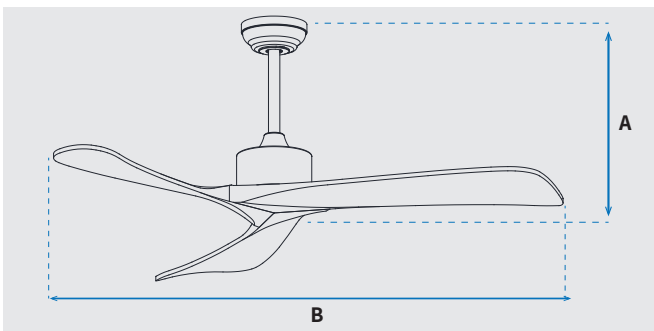

מק"טים: NTP-OXF52-WHWD

מאוורר תקרה דקורטיבי מבית המותג NORTHER. בקוטר 52", עם כנפיים מעץ מלא, מתאים לחדר/חלל בגודל עד 28 מ"ר. מנוע DC עוצמתי ושקט במיוחד בעל יעילות אנרגטית גבוהה, הפעלה באמצעות שלט. 6 מהירויות. כולל טיימר כיבוי עד 8 שעות. מותאם להפעלה עם שעון שבת. מגיע בצבע לבן עם כנפיים עץ בהיר. 10 שנות אחריות על המנוע ושנה אחריות על חלקים.

נתונים טכניים

כללי	
OXFORD	סדרה
שלט	הפעלה באמצעות
6	מספר מהירויות
טיימר, מצב חורף (פעולה הפוכה של המאוורר)	פונקציות מיוחדות
46	עוצמת רעש מירבית db
173	זרימת אוויר מ ³ /Min
עד 28 מ"ר	מתאים לחדר/חלל בגודל
באמצעות מוט בלבד (כלול)	סוג התקנה
10 שנים על המנוע, שנה על גוף המאוורר	שנות אחריות

שרטוט

מידות (ס"מ)

33/45.5	A. ממהתקרה עד קצה חיפוי
132	B. מקצה כנף לקצה כנף

מנוע	
DC Motor	סוג מנוע
208	סיבובי מנוע לדקה (max)
40W	הספק מנוע בוואט (max)

גוף	
52"	קוטר באינץ'
132	קוטר בס"מ
IP20 - שימוש פנימי	דרגת אטימות
3	מספר להבים
עץ בהיר	חומר גלם להבים
גוף לבן	צבע
12.5/25	אורך מוט (ס"מ)