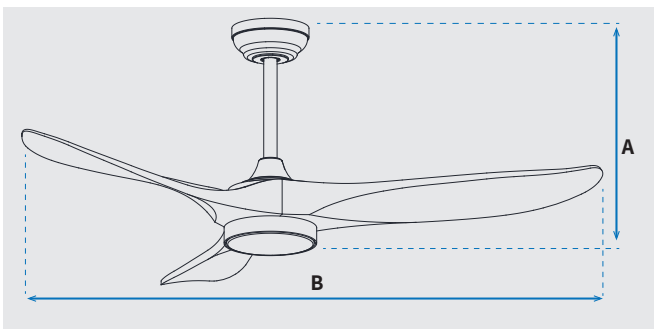

שרטוט

מידות (ס"מ)

31/43.5	A. ממהתקרה עד קצה חיפוי התאורה
106.5	B. מקצה כנף לקצה כנף

מק"טים:
NTP-YRK42-BK-LED
NTP-YRK42-BKWD-LED
NTP-YRK42-WH-LED
NTP-YRK42-WHWD-LED

מאורר תקרה דקורטיבי מבית המותג NORTHER בקוטר 42", מנוע DC עוצמתי ושקט במיוחד בעל יעילות אנרגטית גבוהה, הפעלה באמצעות שלט. 6 מהירויות. גוף תאורה לד הספק 24W, גוון אור משתנה מגיע ב: שחור, שחור ועץ, לבן, לבן ועץ. 10 שנות אחריות על המנוע ושנה אחריות על חלקים.

נתונים טכניים

כללי	
סדרה	YORK
הפעלה באמצעות	שלט
מספר מהירויות	6
פונקציות מיוחדות	טיימר, מצב חורף (פעולה הפוכה של המאורר)
עוצמת רעש db	44
זרימת אוויר מ ³ /Min	162
מתאים לחדר בגודל	25 מ"ר
סוג התקנה	באמצעות מוט בלבד (כלול)
שנות אחריות	10 שנים על המנוע, שנה על גוף המאורר

מנוע	
סוג מנוע	DC Motor
סיבובי מנוע לדקה (max)	308
הספק מנוע בוואט (max)	37W

גוף	
קוטר באינץ'	42"
קוטר בס"מ	106.5
סוג גוף תאורה	24W LED
דרגת אטימות	IP20 - שימוש פנימי
מספר להבים	3
חומר גלם להבים	ABS
צבע כנפיים	לבן/שחור/עץ
גימור גוף	שחור/לבן
אורך מוט (ס"מ)	12.5/25