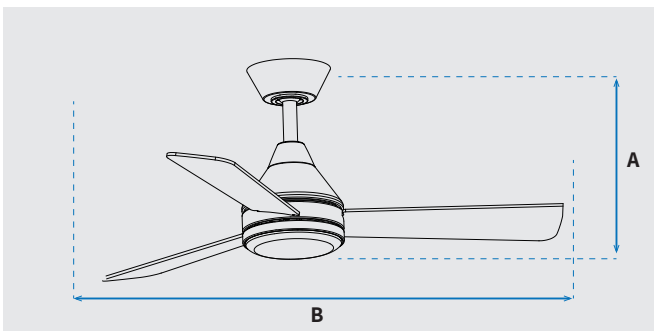

מק"טים בסדרה:

NTP-YNG42-WHWD-LED

מאורר תקרה דקורטיבי YOUNG מבית המותג NORTHER. עיצוב מודרני ויחודי, 3 כנפיים בקוטר 42", מתאים לחדרים בגודל עד 15 מ"ר. מנוע DC עוצמתי ושקט במיוחד הספק 32W בעל יעילות אנרגטית גבוהה, חסכוני בחשמל. RPM (סל"ד) 240 במהירות מקסימלית. המאורר מופעל באמצעות שלט המאפשר כיבוי/הדלקה, בחירה מתוך 6 עוצמות אורור, קביעת טיימר עד 8 שעות, בחירת גוון אור. למאורר 2 מצבים נוספים: מצב חורף (פעולה כנפיים בכיוון להורדת האוויר החם למטה) ומצב רוח טבעית (שני עוצמת האורור באופן אקראי). המאורר מותאם לעבודה עם שעון שבת. במאוררים גוף תאורת לד בהספק 24W עם כיסוי פלסטיק אקרילי. מגיע עם מוט הארכה 150mm, ניתן לרכוש מוט הארכה 300mm בנפרד. מגיע עם גוף בצבע לבן וכנפיים מתהפכות בשני צבעים: לבן/לבן/עץ 10 שנות אחריות על המנוע ושנה אחריות על חלקים.

כנפיים מתהפכות בשני צבעים

נתונים טכניים

כללי	סדרה
הפעלה באמצעות	שלט
מספר מהירויות	6
פונקציות מיוחדות	טיימר, מצב חורף (פעולה הפוכה של המאורר)
עוצמת רעש db	50
זרימת אוויר m3/Min	125
מתאים לחדר בגודל	עד 15 מ"ר
סוג התקנה	באמצעות מוט בלבד (כלול)
שנות אחריות	10 שנים על המנוע, שנה על גוף המאורר

שרטוט

מידות (ס"מ)

A. מהתקרה עד קצה חיפוי התאורה	36.5
B. מקצה כנף לקצה כנף	103.7

מנוע	סוג מנוע
DC Motor	סוג מנוע
240	סיבובי מנוע לדקה (max)
32W	הספק מנוע בוואט (max)

גוף	קוטר באינץ'
42"	קוטר באינץ'
103.7	קוטר בס"מ
24W LED	סוג גוף תאורה
IP20	דרגת אטימות
3	מספר כנפיים
MDF	חומר גלם כנפיים
כנפיים מתהפכות-לבן/עץ	צבע כנפיים
לבן	גימור גוף
15	אורך מוט (ס"מ)
מק"ט: NTP-30CM-WH-CI	ניתן לרכוש מוט הארכה 300mm בנפרד, צבע לבן: