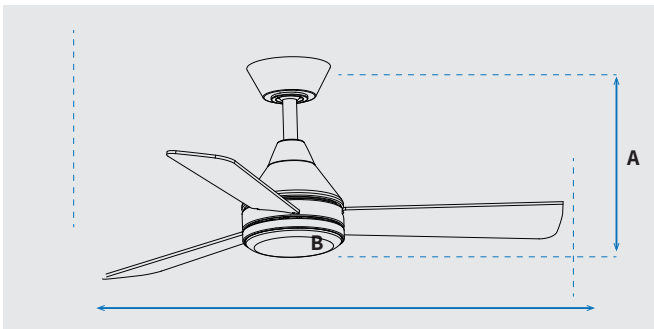

מק"טים בסדרה:

NTP-YNG42-WHWD-LED
NTP-YNG42-BKWD-LED

מאורר תקרה דקורטיבי "YOUNG 42" מבית המותג NORTHER. עיצוב מודרני ויחודי, 3 כנפיים בקוטר "42, מתאים לחדרים בגודל עד 15 מ"ר. מנוע DC עוצמתי ושקט במיוחד הספק 32W בעל יעילות אנרגטית גבוהה, חסכוני בחשמל. RPM (סל"ד) 240 במהירות מקסימלית. המאורר מופעל באמצעות שלט המאפשר כיבוי/הדלקה, בחירה מתוך 6 עוצמות אוורור, קביעת טיימר עד 8 שעות, בחירת גוון אור. למאורר 2 מצבים נוספים: מצב חורף (פעולת כנפיים בכיוון ההפוך להורדת האוויר החם למטה) ומצב רוח טבעית (שינוי עוצמת האוורור באופן אקראי). המאורר מותאם לעבודה עם שעון שבת. במאוררים גוף תאורת LED בהספק 24W עם כיסוי פלסטיק אקרילי. מגיע עם מוט הארכה 150mm, ניתן לרכוש מוט הארכה 300mm בנפרד. מגיע בצבעים: גוף בצבע לבן וכנפיים מתהפכות בשני צבעים: לבן/עץ, גוף בצבע שחור וכנפיים מתהפכות בשני צבעים: שחור/עץ. 10 שנות אחריות על המנוע ושנה אחריות על חלקים.

כנפיים מתהפכות
בשני צבעים

כנפיים מתהפכות
בשני צבעים

שרטוט

מידות (ס"מ)

36.5	A. מהתקרה עד קצה חיפוי התאורה
103.7	B. מקצה כנף לקצה כנף

נתונים טכניים

כללי	
סדרה	YOUNG
הפעלה באמצעות	שלט
מספר מהירויות	6
פונקציות מיוחדות	טיימר, מצב חורף (פעולה הפוכה של המאורר)
עוצמת רעש db	50
זרימת אוויר m ³ /Min	125
מתאים לחדר בגודל	עד 15 מ"ר
סוג התקנה	באמצעות מוט בלבד (כלול)
שנות אחריות	10 שנים על המנוע, שנה על גוף המאורר

מנוע	
סוג מנוע	DC Motor
סיבובי מנוע לדקה (max)	240
הספק מנוע בוואט (max)	32W

גוף	
קוטר באינץ'	42"
קוטר בס"מ	103.7
סוג גוף תאורה	24W LED
דרגת אטימות	IP20 - שימוש פנימי
מספר כנפיים	3
חומר גלם כנפיים	MDF
צבע כנפיים	כנפיים מתהפכות: לבן/עץ/שחור/עץ
גימור גוף	לבן/שחור
אורך מוט (ס"מ)	15
ניתן לרכוש מוט הארכה 30 ס"מ בנפרד:	צבע שחור: NTP-30CM-BK-CI
צבע לבן: NTP-30CM-WH-CI	