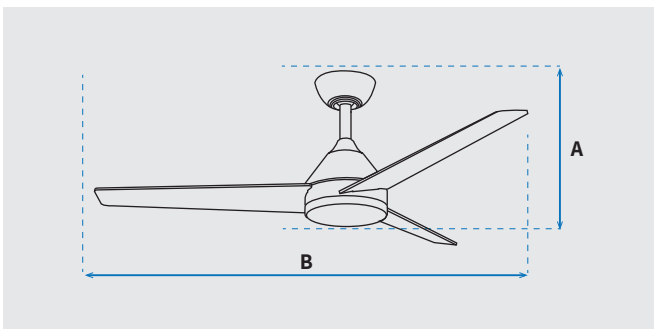

מק"טים בסדרה:

NTP-YNG48-WHWD-LED
NTP-YNG48-BKWD-LED

מאורר תקרה דקורטיבי YOUNG מבית המותג NORTHER. עיצוב מודרני ויחודי, 3 כנפיים בקוטר "48, מתאים לחדרים בגודל עד 20 מ"ר. מנוע DC עוצמתי ושקט במיוחד הספק 32W בעל יעילות אנרגטית גבוהה, חסכוני בחשמל. RPM (סל"ד) 210 במהירות מקסימלית. המאורר מופעל באמצעות שלט המאפשר כיבוי/הדלקה, בחירה מתוך 6 עוצמות אוורור, קביעת טיימר עד 8 שעות, בחירת גוון אור. למאורר 2 מצבים נוספים: מצב חורף (פעולה כנפיים בכיוון ההפוך להורדת האוויר החם למטה) ומצב רוח טבעית (שניו עוצמת האוורור באופן אקראי). המאורר מותאם לעבודה עם שעון שבת. במאוררים גוף תאורת לד בהספק 24W עם כיסוי פלסטיק אקרילי. מגיע עם מוט הארכה 150mm, ניתן לרכוש מוט הארכה 300mm בנפרד. מגיע בצבעים: גוף בצבע לבן וכנפיים מתהפכות בשני צבעים: לבן/עץ, גוף בצבע שחור וכנפיים מתהפכות בשני צבעים: שחור/עץ. 10 שנות אחריות על המנוע ושנה אחריות על חלקים.

שרטוט

מידות (ס"מ)

36.5	A. מהתקרה עד קצה חיפוי התאורה
121.9	B. מקצה כנף לקצה כנף

נתונים טכניים

כללי	
YOUNG	סדרה
שלט	הפעלה באמצעות
6	מספר מהירויות
טיימר, מצב חורף (פעולה הפוכה של המאורר)	פונקציות מיוחדות
50	עוצמת רעש db
160	זרימת אוויר m ³ /Min
עד 20 מ"ר	מתאים לחדר בגודל
באמצעות מוט בלבד (כלול)	סוג התקנה
10 שנים על המנוע, שנה על גוף המאורר	שנות אחריות

מנוע	
DC Motor	סוג מנוע
210	סיבובי מנוע לדקה (max)
32W	הספק מנוע בוואט (max)

גוף	
48"	קוטר באינץ'
121.9	קוטר בס"מ
24W LED CCT 3000K/4000K/6500K	סוג גוף תאורה
IP20 - שימוש פנימי	דרגת אטימות
3	מספר כנפיים
MDF	חומר גלם כנפיים
כנפיים מתהפכות:לבן/עץ/שחור/עץ	צבע כנפיים
לבן/שחור	גימור גוף
15	אורך מוט (ס"מ)
צבע שחור: NTP-30CM-BK-CI	ניתן לרכוש מוט הארכה 30 ס"מ בנפרד:
צבע לבן: NTP-30CM-WH-CI	