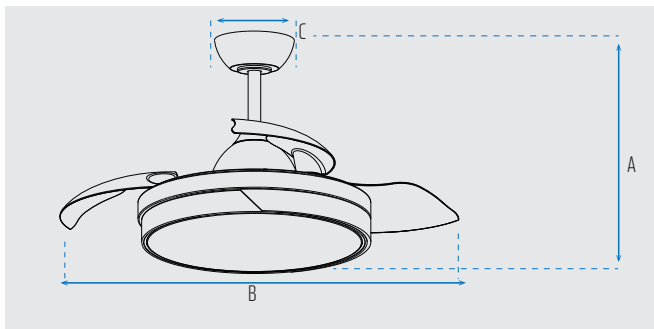

מק"טים בסדרה:
NTP-TUL42-WH-LED

מאורר תקרה דקורטיבי TULIP מבית המותג NORTHER. עיצוב מודרני ויחודי, 3 כנפיים בקוטר 42", מתאים לחדרים בגודל עד 25 מ"ר. מנוע DC עוצמתי ועקט במיוחד, הספק 35W בעל יעילות אנרגטית גבוהה, חסכוני בחשמל. RPM (סל"ד) 230 במהירות מקסימלית. המאורר מופעל באמצעות שלט המאפשר כיבוי/הדלקה, בחירה מתוך 6 עוצמות אוורור, קביעת טיימר עד 8 שעות, בחיר גוון אור. למאורר 2 מצבים נוספים: מצב חורף (פעולת כנפיים בכיוון ההפוך להורדת האוויר החם למטה) ומצב רוח טבעית (שינוי עוצמת האוורור באופן אקראי). המאורר מותאם לעבודה עם שעון שבת. במאוררים גוף תאורת LED בהספק 36W עם כיסוי פלסטיק אקרילי. מגיע עם שני מוטות הארכה 125/250mm. 10 שנות אחריות על המנוע ושנה אחריות על חלקים.

נתונים טכניים

כללי	
TULIP	סדרה
שלט	הפעלה באמצעות
6	מספר מהירויות
טיימר עד 8 שעות, מצב חורף, מצב רוח טבעית, עבודה עם שעון שבת	פונקציות מיוחדות
42	עוצמת רעש מירבית db
180m ³ /Min	זרימת אוויר m ³ /Min
עד 25 מ"ר	מתאים לחדר/חלל בגודל עד
באמצעות מוט בלבד (כלול)	סוג התקנה
10 שנים על המנוע, שנה על גוף המאורר	שנות אחריות

שרטוט

מידות (ס"מ)

40.5/53	A. מהתקרה עד קצה חיפוי
106.5	B. מקצה כנף לקצה כנף
Ø48	C. רוחב חופה

מנוע	
DC Motor	סוג מנוע
230	סיבובי מנוע לדקה (max)
35W	הספק מנוע בוואט (max)

גוף	
"42	קוטר באינץ'
106.5	קוטר בס"מ
36W LED	סוג גוף תאורה
IP20 - שימוש פנימי	דרגת אטימות
3	מספר להבים
PC	חומר גלם להבים
שקוף	צבע כנפיים
לבן	גימור גוף
12.5/25	אורך מוט (ס"מ)