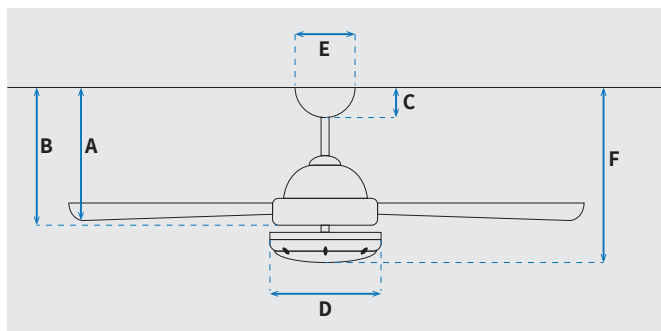

מקט: 73103-2848

DC
MOTOR

מאורר תקרה דקורטיבי מבית המותג האמריקאי WESTINGHOUSE. בקוטר 42", מתאים לחדרים בגודל עד 20 מ"ר. מנוע עוצמתי DC שקט במיוחד בעל יעילות אנרגטית גבוהה, הפעלה באמצעות שלט. גוף תאורה מובנה 36W גוון אור משתנה 6500K, 4000K, 3000K. 15 שנות אחריות על המנוע ושנתיים אחריות על החלקים. ניתן להפעלה עם שעון שבת.

נתונים טכניים

מנוע	
DC Motor 105x15mm	סוג מנוע ומידות
280/230/210/171/140/91	סיבובי מנוע לדקה (max)
19.4W/13.4W/10.4W/6.4W/4.1W/2.3W	הספק מנוע בוואט (max)
0.0194 kW/h	צריכת חשמל מקסימלית kW/h
0.001/0.01	עלות צריכת חשמל מינ'/מקס' לשעה*
0.0023/0.01	עלות צריכת חשמל מינ'/מקס' לילה**

* מחושב לפי קוט"ש 60.07 אגורות כולל מע"מ
** מחושב לפי 8 שעות

כללי	
Valeria	סדרה
שלט	הפעלה באמצעות
6	מספר מהירויות
מצב חורף (פעולה הפוכה של המאורר)	פונקציות מיוחדות
42	עוצמת רעש db
113.6	זרימת אוויר m ³ /Min
עד 20 מ"ר	מתאים לחדר בגודל
55.1x29.6x25.5	מידות אריזה (ס"מ)
באמצעות מוט בלבד (כלול)	סוג התקנה
12°	זווית התקנה מקסימלית
15 שנים על המנוע, שנתיים על גוף המאורר	שנות אחריות

שרטוט

מידות (ס"מ)

28.7	A. מהתקרה ללהב הנמוך ביותר
-	B. מהתקרה לכפתור ההפעלה
6.6	C. מהתקרה לקצה החופה
26.4	D. רוחב כיסוי מנוע
13	E. רוחב חופה
36	F. מהתקרה עד קצה חיפוי התאורה

מאורר	
42"	קוטר באינץ'
105	קוטר בס"מ
36W LED CCT	סוג גוף תאורה
CCT 3000K/4000K/6500K	גוון אור
3500lm/3000K, 3550lm/4000K, 3600lm/6500K (max)	לומן (max)
IP20 - שימוש פנימי	דרגת אטימות
3	מספר להבים
ABS	חומר גלם להבים
לבן	צבע כנפיים
לבן	גימור גוף
15.25x1.27	אורך מוט (ס"מ)
7.5	משקל נטו (ק"ג)