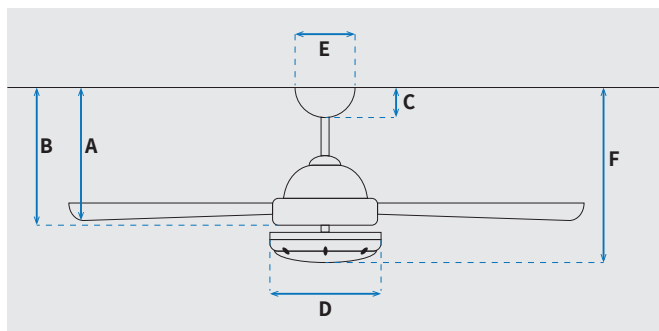

מקט: 73103-2848

מאורר תקרה דקורטיבי מבית המותג האמריקאי WESTINGHOUSE. בקוטר 42", מתאים לחדרים בגודל עד 20 מ"ר. מנוע עוצמתי DC שקט במיוחד בעל יעילות אנרגטית גבוהה, הפעלה באמצעות שלט. גוף תאורה מובנה 36W כולל אפשרות עמעום, מצב חורף ובחירה מתוך שלושה גווני אור 3000/4000/6500K. 15 שנות אחריות על המנוע ושנתיים אחריות על החלקים. ניתן להפעלה עם שעון שבת.

נתונים טכניים

מנוע	
DC Motor 105x15mm	סוג מנוע ומידות
280	סיבובי מנוע לדקה (max)
19.4W/13.4W/10.4W/6.4W/4.1W/2.3W	הספק מנוע בוואט (max)
kW/h 0.0194	צריכת חשמל מקסימלית kW/h
0.001/0.01	עלות צריכת חשמל מיני/מקסי' לשעה*
0.0023/0.01	עלות צריכת חשמל מיני/מקסי' לילה**

* מחושב לפי קוט"ש 60.07 אגורות כולל מע"מ
** מחושב לפי 8 שעות

כללי	
Valeria	סדרה
שלט	הפעלה באמצעות
6	מספר מהירויות
(מצב חורף (פעולה הפוכה של המאורר)	פונקציות מיוחדות
42	עוצמת רעש db
162.5	זרימת אוויר m3/Min
עד 20 מ"ר	מתאים לחדר בגודל
55.1x29.6x25.5	מידות אריזה (ס"מ)
באמצעות מוט בלבד (כלול)	סוג התקנה
120	זווית התקנה מקסימלית
15 שנים על המנוע, שנתיים על גוף המאורר	שנות אחריות

שרטוט

מידות (ס"מ)

28.7	A. מהתקרה ללהב הנמוך ביותר
-	B. מהתקרה לכפתור ההפעלה
6.6	C. מהתקרה לקצה החופה
26.4	D. רוחב כיסוי מנוע
13	E. רוחב חופה
36	F. מהתקרה עד קצה חיפוי התאורה

מאורר	
"42	קוטר באינץ'
105	קוטר בס"מ
36W LED CCT	סוג גוף תאורה
CCT 3000K/4000K/6500K	גוון אור
3500lm/3000K, 3550lm/4000K, 3600lm/6500K (max)	לומן
IP20 - שימוש פנימי	דרגת אטימות
3	מספר להבים
ABS	חומר גלם להבים
לבן	צבע כנפיים
לבן	גימור גוף
15.25x1.27	אורך מוט (ס"מ)
7.5	משקל נטו (ק"ג)