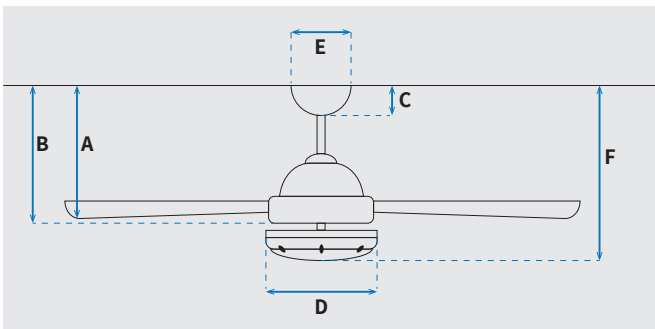

מקט: 73104-2848

DC
MOTOR

מאורר תקרה דקורטיבי מבית המותג האמריקאי WESTINGHOUSE. בקוטר 42", מתאים לחדרים בגודל עד 20 מ"ר. מנוע עוצמתי DC שקט במיוחד בעל יעילות אנרגטית גבוהה, הפעלה באמצעות שלט. גוף תאורה מובנה 36W גוון אור משתנה 6500K, 4000K, 3000K. 15 שנות אחריות על המנוע ושנתיים אחריות על החלקים. ניתן להפעלה עם שעון שבת.

נתונים טכניים

מנוע	
DC Motor 105x15mm	סוג מנוע ומידות
280/230/210/171/140/91	סיבובי מנוע לדקה (max)
19.4W/13.4W/10.4W/6.4W/4.1W/2.3W	הספק מנוע בוואט (max)
0.0194 kW/h	צריכת חשמל מקסימלית kW/h
0.001/0.01	עלות צריכת חשמל מינ'/מקס' לשעה*
0.0023/0.01	עלות צריכת חשמל מינ'/מקס' לילה**

* מחושב לפי קוט"ש 60.07 אגורות כולל מע"מ
** מחושב לפי 8 שעות

כללי	
Valeria	סדרה
שלט	הפעלה באמצעות
6	מספר מהירויות
מצב חורף (פעולה הפוכה של המאורר)	פונקציות מיוחדות
42	עוצמת רעש db
113.6	זרימת אוויר m ³ /Min
עד 20 מ"ר	מתאים לחדר בגודל
55.1x29.6x25.5	מידות אריזה (ס"מ)
באמצעות מוט בלבד (כלול)	סוג התקנה
12°	זווית התקנה מקסימלית
15 שנים על המנוע, שנתיים על גוף המאורר	שנות אחריות

שרטוט

מידות (ס"מ)

28.7	A. מהתקרה ללהב הנמוך ביותר
-	B. מהתקרה לכפתור ההפעלה
6.6	C. מהתקרה לקצה החופה
26.4	D. רוחב כיסוי מנוע
13	E. רוחב חופה
36	F. מהתקרה עד קצה חיפוי התאורה

מאורר	
42"	קוטר באינץ'
105	קוטר בס"מ
CCT 36W LED	סוג גוף תאורה
CCT 3000K/4000K/6500K	גוון אור
3500lm/3000K, 3550lm/4000K, 3600lm/6500K (max)	לומן (max)
IP20 - שימוש פנימי	דרגת אטימות
3	מספר להבים
ABS	חומר גלם להבים
דמוי עץ אלון	צבע כנפיים
לבן	גימור גוף
15.25x1.27	אורך מוט (ס"מ)
7.5	משקל נטו (ק"ג)