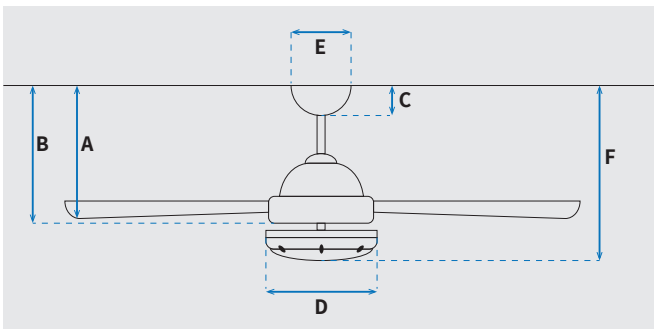

מקט: 73104-2848

מאורר תקרה דקורטיבי מבית המותג האמריקאי WESTINGHOUSE. בקוטר 42", מתאים לחדרים בגודל עד 20 מ"ר. מנוע עוצמתי DC שקט במיוחד בעל יעילות אנרגטית גבוהה, הפעלה באמצעות שלט. גוף תאורה מובנה 36W כולל אפשרות עמעום, מצב חורף ובחירה מתוך שלושה גווני אור 3000/4000/6500K. 15 שנות אחריות על המנוע ושנתיים אחריות על החלקים. ניתן להפעלה עם שעון שבת.

* מחושב לפי קוט"ש 60.07 אגורות כולל מע"מ
** מחושב לפי 8 שעות

| כלי | |
|--|----------------------|
| Valeria | סדרה |
| שלט | הפעלה באמצעות |
| 6 | מספר מהירויות |
| (מצב חורף (פעולה הפוכה של המאורר) | פונקציות מיוחדות |
| 42 | עוצמת רעש db |
| 162.5 | זרימת אוויר m3/Min |
| עד 20 מ"ר | מתאים לחדר בגודל |
| 55.1x29.6x25.5 | מידות אריזה (ס"מ) |
| באמצעות מוט בלבד (כלול) | סוג התקנה |
| 120 | זווית התקנה מקסימלית |
| 15 שנים על המנוע, שנתיים על גוף המאורר | שנות אחריות |

שרטוט

מידות (ס"מ)

| | |
|------|-------------------------------|
| 28.7 | A. מהתקרה ללהב הנמוך ביותר |
| - | B. מהתקרה לכפתור ההפעלה |
| 6.6 | C. מהתקרה לקצה החופה |
| 26.4 | D. רוחב כיסוי מנוע |
| 13 | E. רוחב חופה |
| 36 | F. מהתקרה עד קצה חיפוי התאורה |

| מאורר | |
|--|----------------|
| "42 | קוטר באינץ' |
| 105 | קוטר בס"מ |
| CCT 36W LED | סוג גוף תאורה |
| CCT 3000K/4000K/6500K | גוון אור |
| 3500lm/3000K, 3550lm/4000K, 3600lm/6500K (max) | לומן |
| IP20 - שימוש פנימי | דרגת אטימות |
| 3 | מספר להבים |
| ABS | חומר גלם להבים |
| דמוי עץ אלון | צבע כנפיים |
| לבן | גימור גוף |
| 15.25x1.27 | אורך מוט (ס"מ) |
| 7.5 | משקל נטו (ק"ג) |