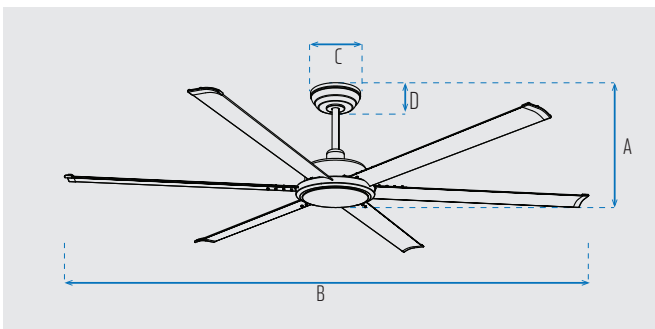

**מק"טים בסדרה:**  
**NTP-VOL100-BK**

מאורר תקרה דקורטיבי מבית המותג NORTHER. בקוטר 100", מתאים לחדר/חלל בגודל עד 40 מ"ר. מנוע DC עוצמתי ושקט במיוחד בעל יעילות אנרגטית גבוהה, הפעלה באמצעות שלט. 6 מהירויות. כולל טיימר עד 8 שעות. מגיע בשחור. 10 שנות אחריות על המנוע ושנה אחריות על חלקים.

\*\*ניתן לרכוש ערכת תאורה בהספק 40W וגוון אור משתנה 3000K/4000K/6500K, המותאמת למאורר: NTP-LK40W-VOL. ניתן לשלוט בהדלקה וכיבוי גוף התאורה והחלפת גוון אור באמצעות השלט המקורי המגיע עם המאורר.

**נתונים טכניים**

כללי	
VOLCANO	סדרה
שלט	הפעלה באמצעות
6	מספר מהירויות
טיימר עד 8 שעות, מצב חורף (פעולה הפוכה של המאורר)	פונקציות מיוחדות
55dB	עוצמת רעש מירבית db
796m <sup>3</sup> /Min	זרימת אוויר m <sup>3</sup> /Min
עד 40 מ"ר	מתאים לחדר/חלל בגודל עד (m <sup>2</sup> )
באמצעות מוט בלבד (כלול)	סוג התקנה
10 שנים על המנוע, שנה על גוף המאורר	שנות אחריות

**שרטוט**

**מידות (ס"מ)**

49/80	A. מהתקרה עד קצה חיפוי
254	B. מקצה כנף לקצה כנף
Ø20	C. רוחב חופה
6.5	D. מהתקרה לקצה החופה

מנוע	
DC Motor	סוג מנוע
101	סיבובי מנוע לדקה (max)
100W	הספק מנוע בוואט (max)

גוף	
"100	קוטר באינץ'
254	קוטר בס"מ
IP20 - שימוש פנימי	דרגת אטימות
6	מספר להבים
אלומיניום	חומר גלם להבים
שחור	צבע כנפיים
שחור	גימור גוף
30/60	אורך מוט (ס"מ)