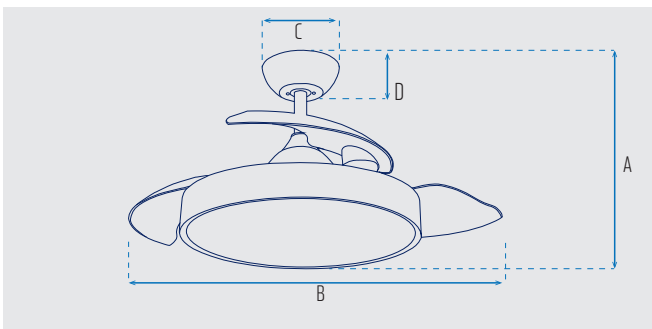

מק"טים בסדרה:
NTP-IR42-WH-LED

מאוורר תקרה דקורטיבי IRIS מבית המותג NORTHER. עיצוב מודרני ויחודי, 3 כנפיים בקוטר 42", מתאים לחדרים בגודל עד 15 מ"ר. מנוע DC עוצמתי ושקט במיוחד, הספק 35W בעל יעילות אנרגטית גבוהה, חסכוני בחשמל. RPM (סל"ד) 230 במהירות מקסימלית. המאוורר מופעל באמצעות שלט המאפשר כיבוי/הדלקה, בחירה מתוך 6 עוצמות אוורור, קביעת טיימר עד 8 שעות, בחיר גוון אור. למאוורר 2 מצבים נוספים: מצב חורף (פעולת כנפיים בכיוון ההפוך להורדת האוויר החם למטה) ומצב רוח טבעית (שינוי עוצמת האוורור באופן אקראי). המאוורר מותאם לעבודה עם שעון שבת. במאווררים גוף תאורת לד בהספק 36W עם כיסוי פלסטיק אקרילי. מגיע עם שני מוטות הארכה 125/250mm. 10 שנות אחריות על המנוע ושנה אחריות על חלקים.

נתונים טכניים

כללי	
IRIS	סדרה
שלט	הפעלה באמצעות
6	מספר מהירויות
טיימר עד 8 שעות, מצב חורף, מצב רוח טבעית, עבודה עם שעון שבת	פונקציות מיוחדות
42	עוצמת רעש מירבית db
180m ³ /Min	זרימת אוויר m ³ /Min
עד 15 מ"ר	מתאים לחדר/חלל בגודל עד (m ²)
באמצעות מוט בלבד (כלול)	סוג התקנה
10 שנים על המנוע, שנה על גוף המאוורר	שנות אחריות

שרטוט

מידות (ס"מ)

500/512.5	A. מהתקרה עד קצה חיפוי
106.7	B. מקצה כנף לקצה כנף
Ø160	C. רוחב חופה
5.5	D. מהתקרה לקצה החופה

מנוע	
DC Motor	סוג מנוע
230	סיבובי מנוע לדקה (max)
35W	הספק מנוע בוואט (max)

גוף	
"42	קוטר באינץ'
106.6	קוטר בס"מ
36W LED	סוג גוף תאורה
IP20 - שימוש פנימי	דרגת אטימות
3	מספר להבים
PC	חומר גלם להבים
שקוף	צבע כנפיים
לבן	גימור גוף
12.5/25	אורך מוט (ס"מ)