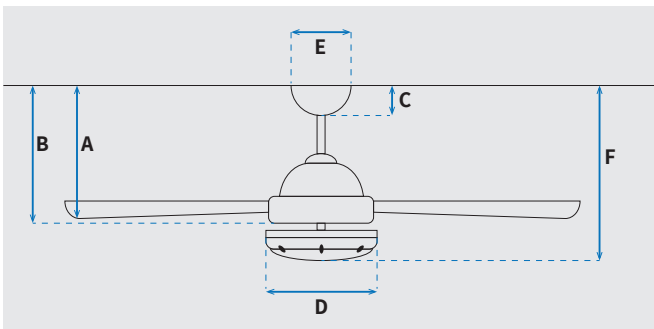

מקט: 73218-2848

מאורר תקרה דקורטיבי מתאים גם לפרגולות ומרפסות מבית המותג האמריקאי WESTINGHOUSE. בקוטר 52", מתאים לחללים גדולים עד 36 מ"ר. מנוע DC עוצמתי ושקט במיוחד בעל יעילות אנרגטית גבוהה, הפעלה באמצעות שלט. 15 שנות אחריות על המנוע ושנתיים אחריות על החלקים.

* מחושב לפי קוט"ש 64.02 אגורות כולל מע"מ
** מחושב לפי 8 שעות

כללי	
Aqua	סדרה
שלט	הפעלה באמצעות
6	מספר מהירויות
מצב חורף (פעולה הפוכה של המאורר)	פונקציות מיוחדות
42	עוצמת רעש db
210	זרימת אוויר m3/Min
עד 36 מ"ר	מתאים לחדר בגודל
71.1x22.3x25.5	מידות אריזה (ס"מ)
באמצעות מוט בלבד (כלול)	סוג התקנה
20°	זווית התקנה מקסימלית
15 שנים על המנוע, שנתיים על גוף המאורר	שנות אחריות

שרטוט

מידות (ס"מ)

29.5	A. מהתקרה ללהב הנמוך ביותר
-	B. מהתקרה לכפתור ההפעלה
5.4	C. מהתקרה לקצה החופה
18	D. רוחב כיסוי מנוע
15	E. רוחב חופה
29.5	F. מהתקרה עד קצה חיפוי התאורה

מאורר	
52	קוטר באינץ'
132	קוטר בס"מ
IP66 - שימוש חצוני	דרגת אטימות
3	מספר להבים
ABS	חומר גלם להבים
לבן	צבע כנפיים
לבן מט	גימור גוף
71.1x22.3x25.5	אורך מוט (ס"מ)
5.35	משקל נטו (ק"ג)