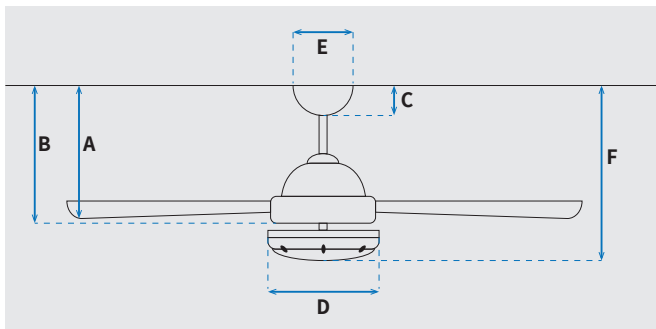

מקט: 73219-2848

מאורר תקרה דקורטיבי מתאים גם לפרגולות ומרפסות מבית המותג האמריקאי WESTINGHOUSE. בקוטר 52", מתאים לחללים גדולים עד 36 מ"ר. מנוע DC עוצמתי ושקט במיוחד בעל יעילות אנרגטית גבוהה, הפעלה באמצעות שלט. 15 שנות אחריות על המנוע ושנתיים אחריות על החלקים.

* מחושב לפי קוט"ש 64.02 אגורות כולל מע"מ
** מחושב לפי 8 שעות

כללי	
סדרה	Aqua
הפעלה באמצעות	שלט
מספר מהירויות	6
פונקציות מיוחדות	מצב חורף (פעולה הפוכה של המאורר)
עוצמת רעש db	42
זרימת אוויר m3/Min	210
מתאים לחדר בגודל	עד 36 מ"ר
מידות אריזה (ס"מ)	71.1x22.3x25.5
סוג התקנה	באמצעות מוט בלבד (כלול)
זווית התקנה מקסימלית	20°
שנות אחריות	15 שנים על המנוע, שנתיים על גוף המאורר

שרטוט

מידות (ס"מ)

A.	מהתקרה ללהב הנמוך ביותר	29.5
B.	מהתקרה לכפתור ההפעלה	-
C.	מהתקרה לקצה החופה	5.4
D.	רוחב כיסוי מנוע	18
E.	רוחב חופה	15
F.	מהתקרה עד קצה חיפוי התאורה	29.5

מאורר	
קוטר באינץ'	52
קוטר בס"מ	132
דרגת אטימות	IP66 - שימוש חצוני
מספר להבים	3
חומר גלם להבים	ABS
צבע כנפיים	שחור
גימור גוף	שחור מט
אורך מוט (ס"מ)	71.1x22.3x25.5
משקל נטו (ק"ג)	5.35