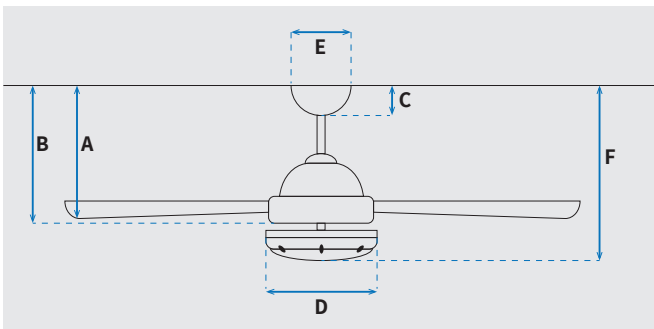

מקט: 73223-2848

מאורר תקרה דקורטיבי מתאים גם לפרגולות ומרפסות מבית המותג האמריקאי WESTINGHOUSE. בקוטר 52", מתאים לחללים גדולים עד 36 מ"ר. מנוע DC עוצמתי ושקט במיוחד בעל יעילות אנרגטית גבוהה, הפעלה באמצעות שלט. 15 שנות אחריות על המנוע ושנתיים אחריות על החלקים.

* מחושב לפי קוט"ש 64.02 אגורות כולל מע"מ
** מחושב לפי 8 שעות

כללי	
Aqua	סדרה
שלט	הפעלה באמצעות
6	מספר מהירויות
מצב חורף (פעולה הפוכה של המאורר)	פונקציות מיוחדות
42	עוצמת רעש db
210	זרימת אוויר m3/Min
עד 36 מ"ר	מתאים לחדר בגודל
71.1x22.3x25.5	מידות אריזה (ס"מ)
באמצעות מוט בלבד (כלול)	סוג התקנה
20°	זווית התקנה מקסימלית
15 שנים על המנוע, שנתיים על גוף המאורר	שנות אחריות

שרטוט

מידות (ס"מ)

29.5	A. מהתקרה ללהב הנמוך ביותר
-	B. מהתקרה לכפתור ההפעלה
5.4	C. מהתקרה לקצה החופה
18	D. רוחב כיסוי מנוע
15	E. רוחב חופה
29.5	F. מהתקרה עד קצה חיפוי התאורה

מאורר	
52	קוטר באינץ'
132	קוטר בס"מ
IP66 - שימוש חצוני	דרגת אטימות
3	מספר להבים
ABS	חומר גלם להבים
דמוי עץ אלון	צבע כנפיים
לבן מט	גימור גוף
71.1x22.3x25.5	אורך מוט (ס"מ)
5.35	משקל נטו (ק"ג)