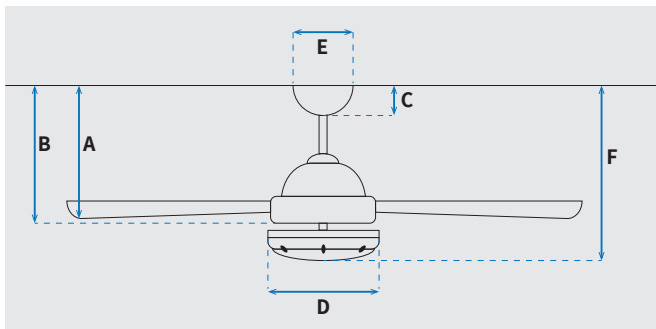

מקט: 73223-2848

מאורר תקרה דקורטיבי מתאים גם לפרגולות ומרפסות מבית המותג האמריקאי WESTINGHOUSE. בקוטר 52", מתאים לחללים גדולים עד 36 מ"ר. מנוע DC עוצמתי ושקט במיוחד בעל יעילות אנרגטית גבוהה, הפעלה באמצעות שלט. 15 שנות אחריות על המנוע ושנתיים אחריות על החלקים.

* מחושב לפי קוט"ש 64.02 אגורות כולל מע"מ
** מחושב לפי 8 שעות

כללי	
Aqua	סדרה
שלט	הפעלה באמצעות
6	מספר מהירויות
מצב חורף (פעולה הפוכה של המאורר)	פונקציות מיוחדות
42	עוצמת רעש db
210	זרימת אוויר m3/Min
עד 36 מ"ר	מתאים לחדר בגודל
71.1x22.3x25.5	מידות אריזה (ס"מ)
באמצעות מוט בלבד (כלול)	סוג התקנה
20°	זווית התקנה מקסימלית
15 שנים על המנוע, שנתיים על גוף המאורר	שנות אחריות

שרטוט

מידות (ס"מ)

29.5	A. מהתקרה ללהב הנמוך ביותר
-	B. מהתקרה לכפתור ההפעלה
5.4	C. מהתקרה לקצה החופה
18	D. רוחב כיסוי מנוע
15	E. רוחב חופה
29.5	F. מהתקרה עד קצה חיפוי התאורה

מאורר	
52	קוטר באינץ'
132	קוטר בס"מ
IP66 - שימוש חצוני	דרגת אטימות
3	מספר להבים
ABS	חומר גלם להבים
דמוי עץ אלון	צבע כנפיים
שחור מט	גימור גוף
71.1x22.3x25.5	אורך מוט (ס"מ)
5.35	משקל נטו (ק"ג)