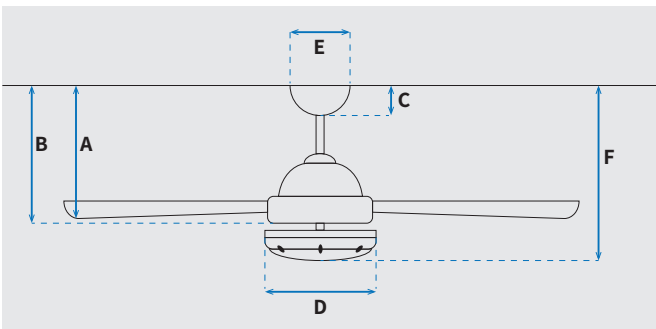

מקט: 73153-2848

מאורר תקרה דקורטיבי מבית המותג האמריקאי WESTINGHOUSE. בקוטר 60", מתאים לחדרים בגודל עד 40 מ"ר. מנוע DC עוצמתי ושקט במיוחד בעל יעילות אנרגטית גבוהה, הפעלה באמצעות שלט. כנפיים מעץ טבעי. גוף תאורה מובנה 28W כולל אפשרות עמעום, מצב חורף ובחירה מתוך שישה גווני אור 3000/3500/4000/5000/5500/6000K. 15 שנות אחריות על המנוע ושנתיים אחריות על החלקים.

* מחושב לפי קוט"ש 64.02 אגורות כולל מע"מ
** מחושב לפי 8 שעות

כללי	סדרה
Austin	סדרה
שלט	הפעלה באמצעות
6	מספר מהירויות
מצב חורף (פעולה הפוכה של המאורר)	פונקציות מיוחדות
48	עוצמת רעש db
263	זרימת אוויר m3/Min
עד 40 מ"ר	מתאים לחדר בגודל
80.5x37x18.5	מידות אריזה (ס"מ)
באמצעות מוט בלבד (כלול)	סוג התקנה
13°	זווית התקנה מקסימלית
15 שנים על המנוע, שנתיים על גוף המאורר	שנות אחריות

שרטוט

מידות (ס"מ)

34.8	A. מהתקרה ללהב הנמוך ביותר
-	B. מהתקרה לכפתור ההפעלה
5.9	C. מהתקרה לקצה החופה
15.1	D. רוחב כיסוי מנוע
14.8	E. רוחב חופה
30.4	F. מהתקרה עד קצה חיפוי התאורה

מאורר	קוטר באינץ'
"60	קוטר באינץ'
152	קוטר בס"מ
28W LED	סוג גוף תאורה
6CCT 3000/3500/4000/5000/5500/6000K	גוון אור
2800Lm	לומן (max)
IP20 - שימוש פנימי	דרגת אטימות
3	מספר להבים
עץ טבעי	חומר גלם להבים
עץ אלון	צבע כנפיים
לבן מט	גימור גוף
15.25x1.27	אורך מוט (ס"מ)
4	משקל נטו (ק"ג)