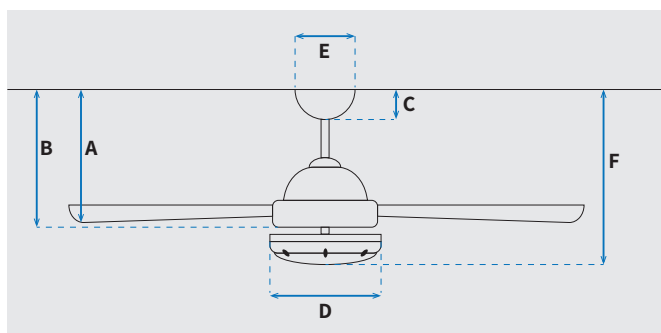

מקט: 73156-2848

מאורר תקרה דקורטיבי מבית המותג האמריקאי WESTINGHOUSE. בקוטר "80, מתאים לחללים גדולים מעל 36 מ"ר. מנוע DC עוצמתי ושקט במיוחד בעל יעילות אנרגטית גבוהה, הפעלה באמצעות שלט. כנפיים מעץ טבעי. 15 שנות אחריות על המנוע ושנתיים אחריות על החלקים.

* מחושב לפי קוט"ש 64.02 אגורות כולל מע"מ
 ** מחושב לפי 8 שעות

כלי	סדרה
Denver	סדרה
שלט	הפעלה באמצעות
6	מספר מהירויות
מצב חורף (פעולה הפוכה של המאורר)	פונקציות מיוחדות
48	עוצמת רעש db
402	זרימת אוויר m3/Min
עד 36 מ"ר	מתאים לחדר בגודל
71x33x21	מידות אריזה (ס"מ)
באמצעות מוט בלבד (כלול)	סוג התקנה
11°	זווית התקנה מקסימלית
15 שנים על המנוע, שנתיים על גוף המאורר	שנות אחריות

שרטוט

מידות (ס"מ)

29.9	A. מהתקרה ללהב הנמוך ביותר
-	B. מהתקרה לכפתור ההפעלה
5.6	C. מהתקרה לקצה החופה
19.5	D. רוחב כיסוי מנוע
14.8	E. רוחב חופה
29.9	F. מהתקרה עד קצה חיפוי התאורה

מאורר	קוטר באינץ'
"80	קוטר באינץ'
203	קוטר בס"מ
דרגת אטימות IP20 - שימוש פנימי	דרגת אטימות
3	מספר להבים
עץ טבעי	חומר גלם להבים
מהגוני	צבע כנפיים
שחור מט	גימור גוף
106.5x33x21	אורך מוט (ס"מ)
6.1	משקל נטו (ק"ג)