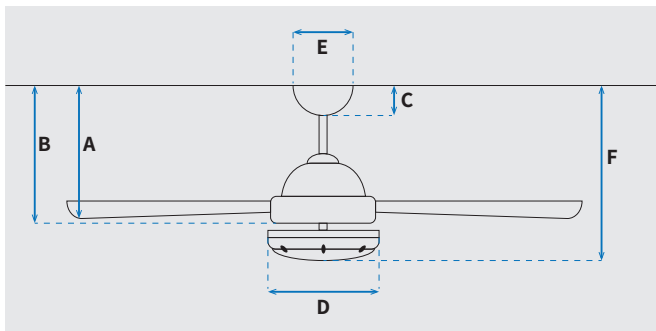

מקט: 73157-2848

מאורר תקרה דקורטיבי מבית המותג האמריקאי WESTINGHOUSE. בקוטר 80", מתאים לחללים גדולים מעל 36 מ"ר. מנוע DC עוצמתי ושקט במיוחד בעל יעילות אנרגטית גבוהה, הפעלה באמצעות שלט. כנפיים מעץ טבעי. 15 שנות אחריות על המנוע ושנתיים אחריות על החלקים.

* מחושב לפי קוט"ש 64.02 אגורות כולל מע"מ
** מחושב לפי 8 שעות

כללי	
Denver	סדרה
שלט	הפעלה באמצעות
6	מספר מהירויות
מצב חורף (פעולה הפוכה של המאורר)	פונקציות מיוחדות
48	עוצמת רעש db
402	זרימת אוויר m3/Min
עד 36 מ"ר	מתאים לחדר בגודל
71x33x21	מידות אריזה (ס"מ)
באמצעות מוט בלבד (כלול)	סוג התקנה
11°	זווית התקנה מקסימלית
15 שנים על המנוע, שנתיים על גוף המאורר	שנות אחריות

שרטוט

מידות (ס"מ)

29.9	A. מהתקרה ללהב הנמוך ביותר
-	B. מהתקרה לכפתור ההפעלה
5.6	C. מהתקרה לקצה החופה
19.5	D. רוחב כיסוי מנוע
14.8	E. רוחב חופה
29.9	F. מהתקרה עד קצה חיפוי התאורה

מאורר	
"80	קוטר באינץ'
203	קוטר בס"מ
IP20 - שימוש פנימי	דרגת אטימות
3	מספר להבים
עץ טבעי	חומר גלם להבים
עץ אלון	צבע כנפיים
לבן מט	גימור גוף
106.5x33x21	אורך מוט (ס"מ)
6.1	משקל נטו (ק"ג)