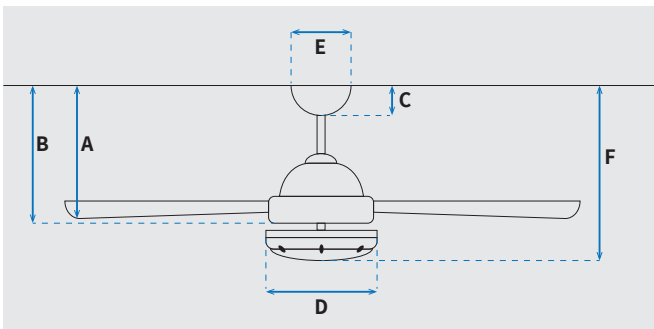

**מקט: 73198-2848**

מאוורר תקרה דקורטיבי מבית המותג האמריקאי WESTINGHOUSE. בקוטר 42", מתאים לחדרים בגודל עד 20 מ"ר. מנוע DC עוצמתי ושקט במיוחד בעל יעילות אנרגטית גבוהה, הפעלה באמצעות שלט. גוף תאורה מובנה 28W כולל אפשרות עמעום, מצב חורף וגוון אור משתנה לבחירה 3000K/4000K/6500K. 15 שנות אחריות על המנוע ושנתיים אחריות על החלקים.

**נתונים טכניים**

מנוע	
DC 105x15mm	סוג מנוע ומידות
191/175/161/141/114/82	סיבובי מנוע לדקה (max)
28.8W/21.4W/16.4W/11.4W/6.7W/3.7W	הספק מנוע בוואט (max)
0.028 kW/h	צריכת חשמל מקסימלית kW/h
0.018/0.002	עלות צריכת חשמל מיני/מקסי' לשעה*
0.14/0.018	עלות צריכת חשמל מיני/מקסי' לילה**

\* מחושב לפי קוט"ש 64.02 אגורות כולל מע"מ  
\*\* מחושב לפי 8 שעות

כללי	
Erica	סדרה
שלט	הפעלה באמצעות
6	מספר מהירויות
מצב חורף (פעולה הפוכה של המאוורר)	פונקציות מיוחדות
42	עוצמת רעש db
140	זרימת אוויר m3/Min
עד 20 מ"ר	מתאים לחדר בגודל
57.6x24.1x25	מידות אריזה (ס"מ)
באמצעות מוט בלבד (כלול)	סוג התקנה
12°	זווית התקנה מקסימלית
15 שנים על המנוע, שנתיים על גוף המאוורר	שנות אחריות

**שרטוט**

**מידות (ס"מ)**

31.2	A. מהתקרה ללהב הנמוך ביותר
-	B. מהתקרה לכפתור ההפעלה
5.4	C. מהתקרה לקצה החופה
18	D. רוחב כיסוי מנוע
15	E. רוחב חופה
36.2	F. מהתקרה עד קצה חיפוי התאורה

מאוורר	
"42	קוטר באינץ'
105	קוטר בס"מ
28W LED	סוג גוף תאורה
CCT 3000/4000/6500K	גוון אור
2800Lm	לומן (max)
IP20 - שימוש פנימי	דרגת אטימות
3	מספר להבים
ABS	חומר גלם להבים
דמוי אלון	צבע כנפיים
לבן מט	גימור גוף
15.25x1.27	אורך מוט (ס"מ)
4.5	משקל נטו (ק"ג)