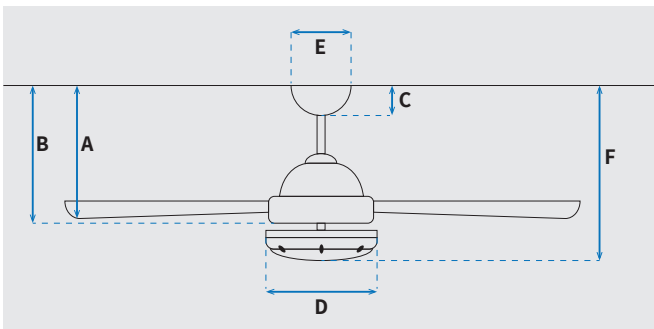

מקט: 73170-2848

מאורר תקרה דקורטיבי מבית המותג האמריקאי WESTINGHOUSE. בקוטר "52, מתאים לחדרים / מרפסות / פרגולות מקורות IP44 בגודל עד 36 מ"ר. מנוע DC עוצמתי ושקט במיוחד בעל יעילות אנרגטית גבוהה, הפעלה באמצעות שלט. גוף תאורה מובנה 28W כולל אפשרות עמעום, מצב חורף ובחירה מתוך שלושה גווני אור 3000/4000/6500K. 15 שנות אחריות על המנוע ושנתיים אחריות על החלקים.

\* מחושב לפי קוט"ש 64.02 אגורות כולל מע"מ  
\*\* מחושב לפי 8 שעות

כללי	
JESSICA	סדרה
שלט	הפעלה באמצעות
6	מספר מהירויות
מצב חורף (פעולה הפוכה של המאורר)	פונקציות מיוחדות
48	עוצמת רעש db
188	זרימת אוויר m3/Min
עד 36 מ"ר	מתאים לחדר בגודל
65.6x25.8x29	מידות אריזה (ס"מ)
באמצעות מוט בלבד (כלול)	סוג התקנה
15 שנים על המנוע, שנתיים על גוף המאורר	שנות אחריות

### מידות (ס"מ)

33.3	A. מהתקרה ללהב הנמוך ביותר
-	B. מהתקרה לכפתור ההפעלה
5.4	C. מהתקרה לקצה החופה
18	D. רוחב כיסוי מנוע
15	E. רוחב חופה
35.3	F. מהתקרה עד קצה חיפוי התאורה

מאורר	
"52	קוטר באינץ'
132	קוטר בס"מ
28W LED	סוג גוף תאורה
3CCT 3000/4000/6500K	גוון אור
2800Lm	לומן (max)
IP44 - לשימוש פנימי/חיצוני	דרגת אטימות
3	מספר להבים
ABS	חומר גלם להבים
דמוי עץ אלון	צבע כנפיים
שחור מט	גימור גוף
1/2x6	אורך מוט (ס"מ)
6	משקל נטו (ק"ג)