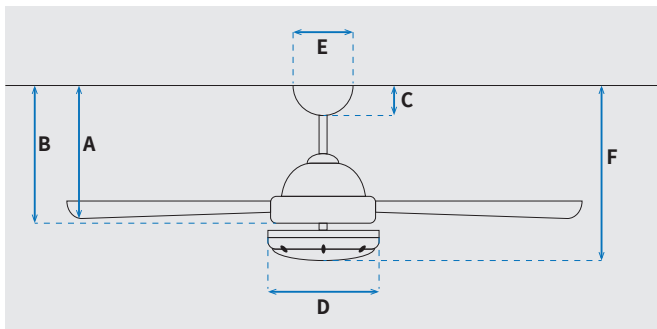

מקט: 73171-2848

מאורר תקרה דקורטיבי מבית המותג האמריקאי WESTINGHOUSE. בקוטר "52, מתאים לחדרים / מרפסות / פרגולות מקורות IP44 בגודל עד 36 מ"ר. מנוע DC עוצמתי ושקט במיוחד בעל יעילות אנרגטית גבוהה, הפעלה באמצעות שלט. גוף תאורה מובנה 28W כולל אפשרות עמעום, מצב חורף ובחירה מתוך שלושה גווני אור 3000/4000/6500K. 15 שנות אחריות על המנוע ושנתיים אחריות על החלקים.

* מחושב לפי קוט"ש 64.02 אגורות כולל מע"מ
** מחושב לפי 8 שעות

כללי	
JESSICA	סדרה
שלט	הפעלה באמצעות
6	מספר מהירויות
מצב חורף (פעולה הפוכה של המאורר)	פונקציות מיוחדות
48	עוצמת רעש db
188	זרימת אוויר m3/Min
עד 36 מ"ר	מתאים לחדר בגודל
65.6x25.8x29	מידות אריזה (ס"מ)
באמצעות מוט בלבד (כלול)	סוג התקנה
15 שנים על המנוע, שנתיים על גוף המאורר	שנות אחריות

שרטוט

מידות (ס"מ)

33.3	A. מהתקרה ללהב הנמוך ביותר
-	B. מהתקרה לכפתור ההפעלה
5.4	C. מהתקרה לקצה החופה
18	D. רוחב כיסוי מנוע
15	E. רוחב חופה
35.3	F. מהתקרה עד קצה חיפוי התאורה

מאורר	
"52	קוטר באינץ'
132	קוטר בס"מ
28W LED	סוג גוף תאורה
3CCT 3000/4000/6500K	גוון אור
2800Lm	לומן (max)
IP44 - לשימוש פנימי/חיצוני	דרגת אטימות
3	מספר להבים
ABS	חומר גלם להבים
דמוי עץ מהגוני	צבע כנפיים
שחור מט	גימור גוף
1/2x6	אורך מוט (ס"מ)
6	משקל נטו (ק"ג)