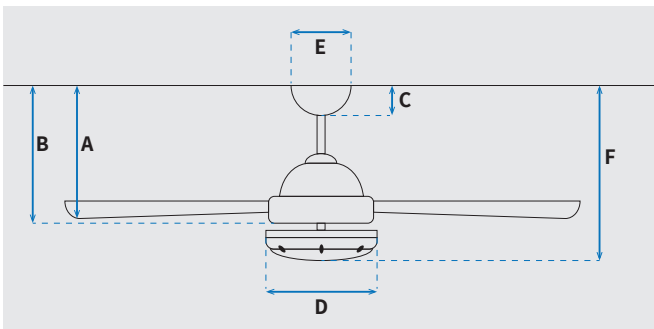

מקט: 73172-2848

מאורר תקרה דקורטיבי מבית המותג האמריקאי WESTINGHOUSE. בקוטר "52, מתאים לחדרים / מרפסות / פרגולות מקורות IP44 בגודל עד 36 מ"ר. מנוע DC עוצמתי ושקט במיוחד בעל יעילות אנרגטית גבוהה, הפעלה באמצעות שלט. גוף תאורה מובנה 28W כולל אפשרות עמעום, מצב חורף ובחירה מתוך שלושה גווני אור 3000/4000/6500K. 15 שנות אחריות על המנוע ושנתיים אחריות על החלקים.

* מחושב לפי קוט"ש 64.02 אגורות כולל מע"מ
** מחושב לפי 8 שעות

כללי	
JESSICA	סדרה
שלט	הפעלה באמצעות
6	מספר מהירויות
מצב חורף (פעולה הפוכה של המאורר)	פונקציות מיוחדות
48	עוצמת רעש db
188	זרימת אוויר m3/Min
עד 36 מ"ר	מתאים לחדר בגודל
65.6x25.8x29	מידות אריזה (ס"מ)
באמצעות מוט בלבד (כלול)	סוג התקנה
15 שנים על המנוע, שנתיים על גוף המאורר	שנות אחריות

שרטוט

מידות (ס"מ)

33.3	A. מהתקרה ללהב הנמוך ביותר
-	B. מהתקרה לכפתור ההפעלה
5.4	C. מהתקרה לקצה החופה
18	D. רוחב כיסוי מנוע
15	E. רוחב חופה
35.3	F. מהתקרה עד קצה חיפוי התאורה

מאורר	
"52	קוטר באינץ'
132	קוטר בס"מ
28W LED	סוג גוף תאורה
3CCT 3000/4000/6500K	גוון אור
2800Lm	לומן (max)
IP44 - לשימוש פנימי/חיצוני	דרגת אטימות
3	מספר להבים
ABS	חומר גלם להבים
לבן מט	צבע כנפיים
לבן מט	גימור גוף
1/2x6	אורך מוט (ס"מ)
6	משקל נטו (ק"ג)