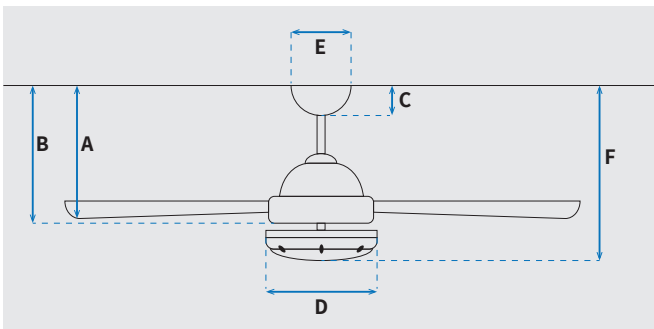

מקט: 73173-2848

מאורר תקרה דקורטיבי מבית המותג האמריקאי WESTINGHOUSE. בקוטר "52, מתאים לחדרים / מרפסות / פרגולות מקורות IP44 בגודל עד 36 מ"ר. מנוע DC עוצמתי ושקט במיוחד בעל יעילות אנרגטית גבוהה, הפעלה באמצעות שלט. גוף תאורה מובנה 28W כולל אפשרות עמעום, מצב חורף ובחירה מתוך שלושה גוני אור 3000/4000/6500K. 15 שנות אחריות על המנוע ושנתיים אחריות על החלקים.

* מחושב לפי קוט"ש 64.02 אגורות כולל מע"מ
** מחושב לפי 8 שעות

כללי	
JESSICA	סדרה
שלט	הפעלה באמצעות
6	מספר מהירויות
מצב חורף (פעולה הפוכה של המאורר)	פונקציות מיוחדות
48	עוצמת רעש db
188	זרימת אוויר m3/Min
עד 36 מ"ר	מתאים לחדר בגודל
65.6x25.8x29	מידות אריזה (ס"מ)
באמצעות מוט בלבד (כלול)	סוג התקנה
15 שנים על המנוע, שנתיים על גוף המאורר	שנות אחריות

שרטוט

מידות (ס"מ)

33.3	A. מהתקרה ללהב הנמוך ביותר
-	B. מהתקרה לכפתור ההפעלה
5.4	C. מהתקרה לקצה החופה
18	D. רוחב כיסוי מנוע
15	E. רוחב חופה
35.3	F. מהתקרה עד קצה חיפוי התאורה

מאורר	
"52	קוטר באינץ'
132	קוטר בס"מ
28W LED	סוג גוף תאורה
3CCT 3000/4000/6500K	גוון אור
2800Lm	לומן (max)
IP44 - לשימוש פנימי/חיצוני	דרגת אטימות
3	מספר להבים
ABS	חומר גלם להבים
שחור מט	צבע כנפיים
שחור מט	גימור גוף
1/2x6	אורך מוט (ס"מ)
6	משקל נטו (ק"ג)