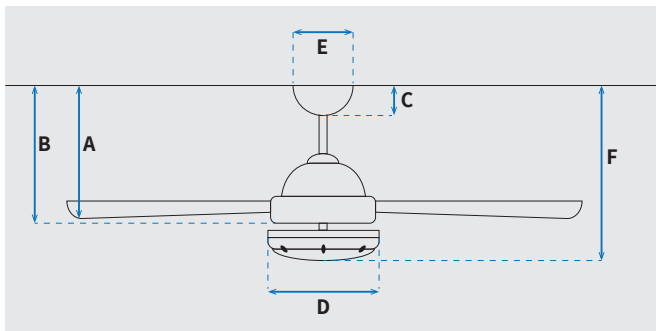

מקט: 73180-2848

מאורר תקרה דקורטיבי מבית המותג האמריקאי WESTINGHOUSE. בקוטר "42, מתאים לחדרים בגודל עד 20 מ"ר. מנוע DC עוצמתי ושקט במיוחד בעל יעילות אנרגטית גבוהה, הפעלה באמצעות שלט. גוף תאורה מובנה 40W כולל אפשרות עמעום, מצב חורף ובחירה מתוך שישה גוני אור 3000/3500/4000/5000/5500/6000K. 15 שנות אחריות על המנוע ושנתיים אחריות על החלקים.

שרטוט

מידות (ס"מ)

| | |
|------|-------------------------------|
| 26.5 | A. מהתקרה ללהב הנמוך ביותר |
| - | B. מהתקרה לכפתור ההפעלה |
| 6 | C. מהתקרה לקצה החופה |
| 46.5 | D. רוחב כיסוי מנוע |
| 15 | E. רוחב חופה |
| 29.5 | F. מהתקרה עד קצה חיפוי התאורה |

| מאורר | |
|-------------------------------------|----------------|
| "42 | קוטר באינץ' |
| 105 | קוטר בס"מ |
| 40W LED | סוג גוף תאורה |
| 6CCT 3000/3500/4000/5000/5500/6000K | גוון אור |
| 4000Lm | לומן (max) |
| IP20 - שימוש פנימי | דרגת אטימות |
| 3 | מספר להבים |
| PC-פוליקרבונט | חומר גלם להבים |
| שקוף | צבע כנפיים |
| לבן | גימור גוף |
| 1/2x6 | אורך מוט (ס"מ) |
| 6.8 | משקל נטו (ק"ג) |