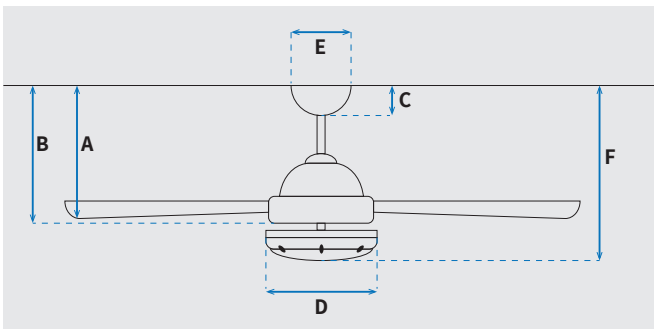

מקט: 73183-2848

מאורר תקרה דקורטיבי מבית המותג האמריקאי WESTINGHOUSE. בקוטר "42, מתאים לחדרים בגודל עד 20 מ"ר. מנוע DC עוצמתי ושקט במיוחד בעל יעילות אנרגטית גבוהה, הפעלה באמצעות שלט. גוף תאורה מובנה 28W כולל אפשרות עמעום, מצב חורף וגוון אור משתנה לבחירה 3000K/4000K/6500K. 15 שנות אחריות על המנוע ושנתיים אחריות על החלקים.

\* מחושב לפי קוט"ש 64.02 אגורות כולל מע"מ  
\*\* מחושב לפי 8 שעות

כללי	
Longwood	סדרה
שלט	הפעלה באמצעות
6	מספר מהירויות
מצב חורף (פעולה הפוכה של המאורר)	פונקציות מיוחדות
55	עוצמת רעש db
141	זרימת אוויר m3/Min
עד 20 מ"ר	מתאים לחדר בגודל
52.1x23.4x28.8	מידות אריזה (ס"מ)
באמצעות מוט בלבד (כלול)	סוג התקנה
12°	זווית התקנה מקסימלית
15 שנים על המנוע, שנתיים על גוף המאורר	שנות אחריות

### מידות (ס"מ)

25	A. מהתקרה ללהב הנמוך ביותר
-	B. מהתקרה לכפתור ההפעלה
6	C. מהתקרה לקצה החופה
22	D. רוחב כיסוי מנוע
15.6	E. רוחב חופה
38	F. מהתקרה עד קצה חיפוי התאורה

מאורר	
"42	קוטר באינץ'
105	קוטר בס"מ
28W LED	סוג גוף תאורה
CCT 3000/4000/6500K	גוון אור
2800Lm	לומן (max)
IP20 - שימוש פנימי	דרגת אטימות
3	מספר להבים
ABS	חומר גלם להבים
שחור מט	צבע כנפיים
שחור מט	גימור גוף
15.25x1.27	אורך מוט (ס"מ)
5.7	משקל נטו (ק"ג)