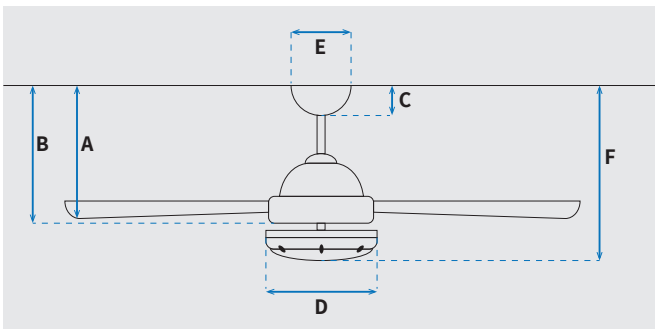

מקט: 73168-2848

מאורר תקרה דקורטיבי מבית המותג האמריקאי WESTINGHOUSE. בקוטר "42, מתאים לחדרים בגודל עד 20 מ"ר. מנוע DC עוצמתי ושקט במיוחד בעל יעילות אנרגטית גבוהה, הפעלה באמצעות שלט. גוף תאורה מובנה 28W כולל אפשרות עמעום, מצב חורף וגוון אור משתנה לבחירה 3000K/4000K/6500K. 15 שנות אחריות על המנוע ושנתיים אחריות על החלקים.

נתונים טכניים

מנוע	
DC 105x15mm	סוג מנוע ומידות
270/249/228/199/159/110	סיבובי מנוע לדקה (max)
27.3W/21.8W/16.3W/11.3W/6.9W/3.7W	הספק מנוע בוואט (max)
0.029 kW/h	צריכת חשמל מקסימלית kW/h
0.017/0.002	עלות צריכת חשמל מיני/מקסי' לשעה*
0.14/0.018	עלות צריכת חשמל מיני/מקסי' לילה**

* מחושב לפי קוט"ש 64.02 אגורות כולל מע"מ
** מחושב לפי 8 שעות

כללי	
Magnolia	סדרה
שלט	הפעלה באמצעות
6	מספר מהירויות
מצב חורף (פעולה הפוכה של המאורר)	פונקציות מיוחדות
42	עוצמת רעש db
159	זרימת אוויר m3/Min
עד 20 מ"ר	מתאים לחדר בגודל
57.6x24.1x25	מידות אריזה (ס"מ)
באמצעות מוט בלבד (כלול)	סוג התקנה
12°	זווית התקנה מקסימלית
15 שנים על המנוע, שנתיים על גוף המאורר	שנות אחריות

שרטוט

מידות (ס"מ)

30	A. מהתקרה ללהב הנמוך ביותר
-	B. מהתקרה לכפתור ההפעלה
5.4	C. מהתקרה לקצה החופה
18	D. רוחב כיסוי מנוע
15	E. רוחב חופה
32.9	F. מהתקרה עד קצה חיפוי התאורה

מאורר	
"42	קוטר באינץ'
105	קוטר בס"מ
28W LED	סוג גוף תאורה
CCT 3000/4000/6500K	גוון אור
2800Lm	לומן (max)
IP20 - שימוש פנימי	דרגת אטימות
3	מספר להבים
ABS	חומר גלם להבים
דמוי אלון	צבע כנפיים
לבן מט	גימור גוף
15.25x1.27	אורך מוט (ס"מ)
4.4	משקל נטו (ק"ג)