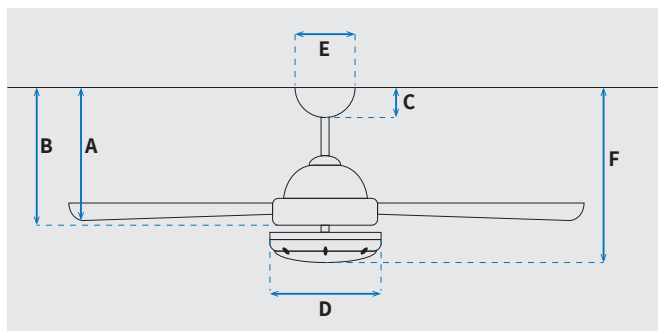

מקט: 73186-2848

מאורר תקרה דקורטיבי מבית המותג האמריקאי WESTINGHOUSE. בקוטר "42, מתאים לחדרים בגודל עד 20 מ"ר. מנוע DC עוצמתי ושקט במיוחד בעל יעילות אנרגטית גבוהה, הפעלה באמצעות שלט. גוף תאורה מובנה 28W כולל אפשרות עמעום, מצב חורף וגוון אור משתנה לבחירה 3000K/4000K/6500K. 15 שנות אחריות על המנוע ושנתיים אחריות על החלקים.

* מחושב לפי קוט"ש 64.02 אגורות כולל מע"מ
** מחושב לפי 8 שעות

כללי	
Montana	סדרה
שלט	הפעלה באמצעות
6	מספר מהירויות
מצב חורף (פעולה הפוכה של המאורר)	פונקציות מיוחדות
55	עוצמת רעש db
150	זרימת אוויר m3/Min
עד 20 מ"ר	מתאים לחדר בגודל
55.6x25.6x23.2	מידות אריזה (ס"מ)
באמצעות מוט בלבד (כלול)	סוג התקנה
12°	זווית התקנה מקסימלית
15 שנים על המנוע, שנתיים על גוף המאורר	שנות אחריות

שרטוט

מידות (ס"מ)

30	A. מהתקרה ללהב הנמוך ביותר
-	B. מהתקרה לכפתור ההפעלה
6	C. מהתקרה לקצה החופה
17	D. רוחב כיסוי מנוע
15.6	E. רוחב חופה
33	F. מהתקרה עד קצה חיפוי התאורה

מאורר	
"42	קוטר באינץ'
105	קוטר בס"מ
28W LED	סוג גוף תאורה
CCT 3000/4000/6500K	גוון אור
2800Lm	לומן (max)
IP20 - שימוש פנימי	דרגת אטימות
3	מספר להבים
ABS	חומר גלם להבים
לבן מט	צבע כנפיים
לבן מט	גימור גוף
15.25x1.27	אורך מוט (ס"מ)
5.1	משקל נטו (ק"ג)