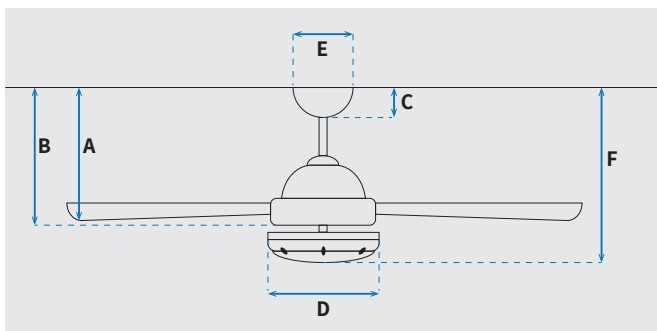

**מקט: 73187-2848**

מאורר תקרה דקורטיבי מבית המותג האמריקאי WESTINGHOUSE. בקוטר "42, מתאים לחדרים בגודל עד 20 מ"ר. מנוע DC עוצמתי ושקט במיוחד בעל יעילות אנרגטית גבוהה, הפעלה באמצעות שלט. גוף תאורה מובנה 28W כולל אפשרות עמעום, מצב חורף וגוון אור משתנה לבחירה 3000K/4000K/6500K. 15 שנות אחריות על המנוע ושנתיים אחריות על החלקים.

\* מחושב לפי קוט"ש 64.02 אגורות כולל מע"מ  
\*\* מחושב לפי 8 שעות

כללי	
Montana	סדרה
שלט	הפעלה באמצעות
6	מספר מהירויות
מצב חורף (פעולה הפוכה של המאורר)	פונקציות מיוחדות
55	עוצמת רעש db
150	זרימת אוויר m3/Min
עד 20 מ"ר	מתאים לחדר בגודל
55.6x25.6x23.2	מידות אריזה (ס"מ)
באמצעות מוט בלבד (כלול)	סוג התקנה
12°	זווית התקנה מקסימלית
15 שנים על המנוע, שנתיים על גוף המאורר	שנות אחריות

**שרטוט**

**מידות (ס"מ)**

30	A. מהתקרה ללהב הנמוך ביותר
-	B. מהתקרה לכפתור ההפעלה
6	C. מהתקרה לקצה החופה
17	D. רוחב כיסוי מנוע
15.6	E. רוחב חופה
33	F. מהתקרה עד קצה חיפוי התאורה

מאורר	
"42	קוטר באינץ'
105	קוטר בס"מ
28W LED	סוג גוף תאורה
CCT 3000/4000/6500K	גוון אור
2800Lm	לומן (max)
IP20 - שימוש פנימי	דרגת אטימות
3	מספר להבים
ABS	חומר גלם להבים
דמוי אלון	צבע כנפיים
לבן מט	גימור גוף
15.25x1.27	אורך מוט (ס"מ)
5.1	משקל נטו (ק"ג)