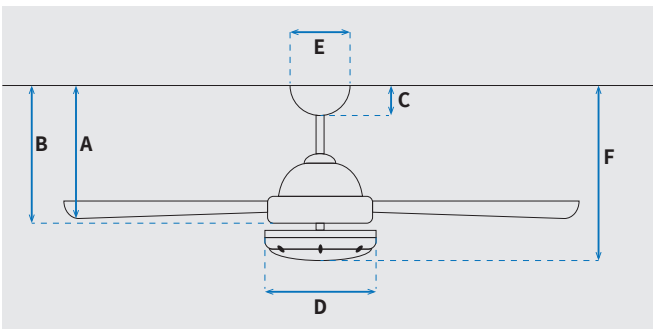

מקט: 73188-2848

מאורר תקרה דקורטיבי מבית המותג האמריקאי WESTINGHOUSE. בקוטר "42, מתאים לחדרים בגודל עד 20 מ"ר. מנוע DC עוצמתי ושקט במיוחד בעל יעילות אנרגטית גבוהה, הפעלה באמצעות שלט. גוף תאורה מובנה 28W כולל אפשרות עמעום, מצב חורף וגוון אור משתנה לבחירה 3000K/4000K/6500K. 15 שנות אחריות על המנוע ושנתיים אחריות על החלקים.

* מחושב לפי קוט"ש 64.02 אגורות כולל מע"מ
** מחושב לפי 8 שעות

כללי	
Montana	סדרה
שלט	הפעלה באמצעות
6	מספר מהירויות
מצב חורף (פעולה הפוכה של המאורר)	פונקציות מיוחדות
55	עוצמת רעש db
150	זרימת אוויר m3/Min
עד 20 מ"ר	מתאים לחדר בגודל
55.6x25.6x23.2	מידות אריזה (ס"מ)
באמצעות מוט בלבד (כלול)	סוג התקנה
12°	זווית התקנה מקסימלית
15 שנים על המנוע, שנתיים על גוף המאורר	שנות אחריות

שרטוט

מידות (ס"מ)

30	A. מהתקרה ללהב הנמוך ביותר
-	B. מהתקרה לכפתור ההפעלה
6	C. מהתקרה לקצה החופה
17	D. רוחב כיסוי מנוע
15.6	E. רוחב חופה
33	F. מהתקרה עד קצה חיפוי התאורה

מאורר	
"42	קוטר באינץ'
105	קוטר בס"מ
28W LED	סוג גוף תאורה
CCT 3000/4000/6500K	גוון אור
2800Lm	לומן (max)
IP20 - שימוש פנימי	דרגת אטימות
3	מספר להבים
ABS	חומר גלם להבים
דמוי אלון	צבע כנפיים
שחור מט	גימור גוף
15.25x1.27	אורך מוט (ס"מ)
5.1	משקל נטו (ק"ג)