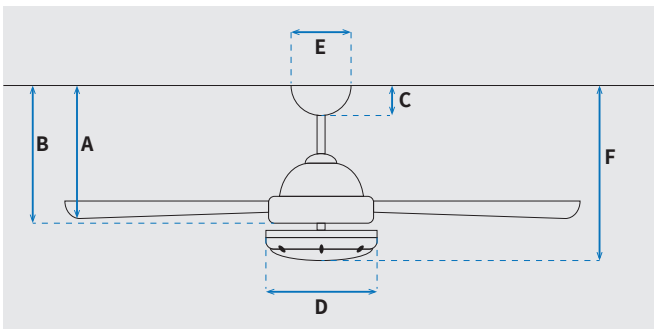

מקט: 73192-2848

מאורר תקרה דקורטיבי מבית המותג האמריקאי WESTINGHOUSE. בקוטר 52"; "מתאים לחדרים / מרפסות / פרגולות מקורות או לא מקורות IP66 בגודל עד 36 מ"ה". מנוע DC עוצמתי ושקט במיוחד בעל יעילות אנרגטית גבוהה, הפעלה באמצעות שלט. גוף תאורה מובנה 28W כולל אפשרות עמעום, מצב חורף ובחירה מתוך שלושה גוני אור 3000/4000/6500K. 15 שנות אחריות על המנוע ושנתיים אחריות על החלקים.

* מחושב לפי קוט"ש 64.02 אגורות כולל מע"מ
** מחושב לפי 8 שעות

כללי	
Ocean	סדרה
שלט	הפעלה באמצעות
6	מספר מהירויות
מצב חורף (פעולה הפוכה של המאורר)	פונקציות מיוחדות
48	עוצמת רעש db
180	זרימת אוויר m3/Min
עד 36 מ"ר	מתאים לחדר בגודל
68.6x24.1x22	מידות אריזה (ס"מ)
באמצעות מוט בלבד (כלול)	סוג התקנה
15 שנים על המנוע, שנתיים על גוף המאורר	שנות אחריות

שרטוט

מידות (ס"מ)

30.8	A. מהתקרה ללהב הנמוך ביותר
-	B. מהתקרה לכפתור ההפעלה
5.4	C. מהתקרה לקצה החופה
18	D. רוחב כיסוי מנוע
15	E. רוחב חופה
33.1	F. מהתקרה עד קצה חיפוי התאורה

מאורר	
"52	קוטר באינץ'
132	קוטר בס"מ
28W LED	סוג גוף תאורה
3CCT 3000/4000/6500K	גוון אור
2800Lm	לומן (max)
IP66 - לשימוש פנימי/חיצוני גם לפרגולות לא מקורות	דרגת אטימות
3	מספר להבים
ABS	חומר גלם להבים
לבן מט	צבע כנפיים
לבן מט	גימור גוף
1/2x6	אורך מוט (ס"מ)
5.5	משקל נטו (ק"ג)