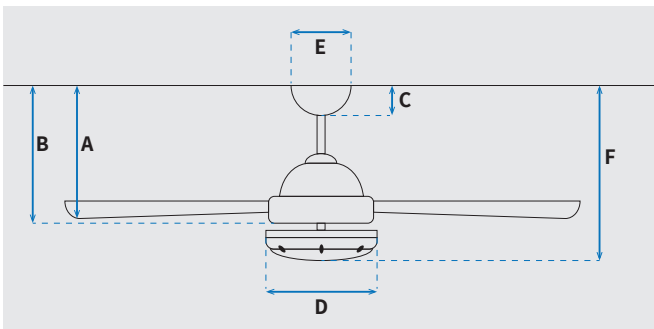

מקט: 73195-2848

מאורר תקרה דקורטיבי מבית המותג האמריקאי WESTINGHOUSE. בקוטר 52"; "מתאים לחדרים / מרפסות / פרגולות מקורות או לא מקורות IP66 בגודל עד 36 מ"ה". מנוע DC עוצמתי ושקט במיוחד בעל יעילות אנרגטית גבוהה, הפעלה באמצעות שלט. גוף תאורה מובנה 28W כולל אפשרות עמעום, מצב חורף ובחירה מתוך שלושה גוני אור 3000/4000/6500K. 15 שנות אחריות על המנוע ושנתיים אחריות על החלקים.

* מחושב לפי קוט"ש 64.02 אגורות כולל מע"מ
** מחושב לפי 8 שעות

כללי	
Ocean	סדרה
שלט	הפעלה באמצעות
6	מספר מהירויות
מצב חורף (פעולה הפוכה של המאורר)	פונקציות מיוחדות
48	עוצמת רעש db
180	זרימת אוויר m3/Min
עד 36 מ"ר	מתאים לחדר בגודל
68.6x24.1x22	מידות אריזה (ס"מ)
באמצעות מוט בלבד (כלול)	סוג התקנה
15 שנים על המנוע, שנתיים על גוף המאורר	שנות אחריות

שרטוט

מידות (ס"מ)

30.8	A. מהתקרה ללהב הנמוך ביותר
-	B. מהתקרה לכפתור ההפעלה
5.4	C. מהתקרה לקצה החופה
18	D. רוחב כיסוי מנוע
15	E. רוחב חופה
33.1	F. מהתקרה עד קצה חיפוי התאורה

מאורר	
"52	קוטר באינץ'
132	קוטר בס"מ
28W LED	סוג גוף תאורה
3CCT 3000/4000/6500K	גוון אור
2800Lm	לומן (max)
IP66 - לשימוש פנימי/חיצוני גם לפרגולות לא מקורות	דרגת אטימות
3	מספר להבים
ABS	חומר גלם להבים
דמוי עץ אלון	צבע כנפיים
שחור מט	גימור גוף
1/2x6	אורך מוט (ס"מ)
5.5	משקל נטו (ק"ג)