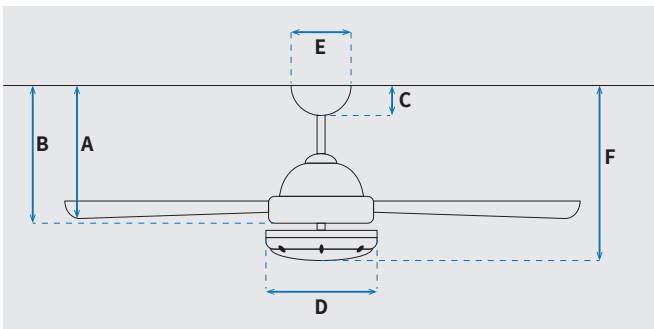

מקט: 73222-2848

מאורר תקרה דקורטיבי מתאים גם לפרגולות ומרפסות מבית המותג האמריקאי WESTINGHOUSE. בקוטר 52", מתאים לחללים גדולים עד 36 מ"ר. מנוע DC עוצמתי ושקט במיוחד בעל יעילות אנרגטית גבוהה, הפעלה באמצעות שלט. 15 שנות אחריות על המנוע ושנתיים אחריות על החלקים.

* מחושב לפי קוט"ש 64.02 אגורות כולל מע"מ
** מחושב לפי 8 שעות

כללי	
Spring	סדרה
שלט	הפעלה באמצעות
6	מספר מהירויות
מצב חורף (פעולה הפוכה של המאורר)	פונקציות מיוחדות
48	עוצמת רעש db
181	זרימת אוויר m3/Min
עד 36 מ"ר	מתאים לחדר בגודל
73.5x21.5.3x28.5	מידות אריזה (ס"מ)
באמצעות מוט בלבד (כלול)	סוג התקנה
18°	זווית התקנה מקסימלית
15 שנים על המנוע, שנתיים על גוף המאורר	שנות אחריות

שרטוט

מידות (ס"מ)

34.3	A. מהתקרה ללהב הנמוך ביותר
-	B. מהתקרה לכפתור ההפעלה
6	C. מהתקרה לקצה החופה
18	D. רוחב כיסוי מנוע
15	E. רוחב חופה
36.8	F. מהתקרה עד קצה חיפוי התאורה

מאורר	
52	קוטר באינץ'
132	קוטר בס"מ
IP44 - שימוש חצוני	דרגת אטימות
3	מספר להבים
ABS	חומר גלם להבים
לבן מט	צבע כנפיים
לבן מט	גימור גוף
73.5x21.5.3x28.5	אורך מוט (ס"מ)
5.2	משקל נטו (ק"ג)