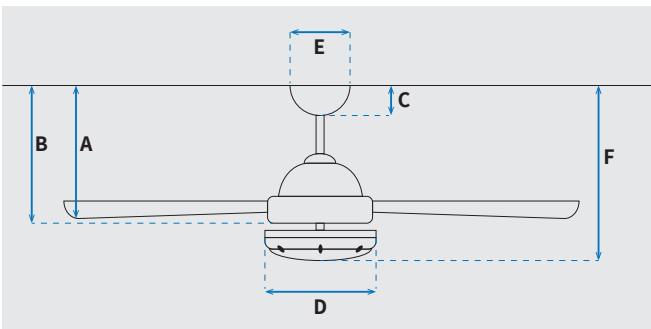

**מקט: 73223-2848**

מאורר תקרה דקורטיבי מתאים גם לפרגולות ומרפסות מבית המותג האמריקאי WESTINGHOUSE. בקוטר 52", מתאים לחללים גדולים עד 36 מ"ר. מנוע DC עוצמתי ושקט במיוחד בעל יעילות אנרגטית גבוהה, הפעלה באמצעות שלט. 15 שנות אחריות על המנוע ושנתיים אחריות על החלקים.

\* מחושב לפי קוט"ש 64.02 אגורות כולל מע"מ  
\*\* מחושב לפי 8 שעות

כללי	
Spring	סדרה
שלט	הפעלה באמצעות
6	מספר מהירויות
מצב חורף (פעולה הפוכה של המאורר)	פונקציות מיוחדות
42	עוצמת רעש db
181	זרימת אוויר m3/Min
עד 36 מ"ר	מתאים לחדר בגודל
73.5x21.5.3x28.5	מידות אריזה (ס"מ)
באמצעות מוט בלבד (כלול)	סוג התקנה
18°	זווית התקנה מקסימלית
15 שנים על המנוע, שנתיים על גוף המאורר	שנות אחריות

## מידות (ס"מ)

34.3	A. מהתקרה ללהב הנמוך ביותר
-	B. מהתקרה לכפתור ההפעלה
6	C. מהתקרה לקצה החופה
18	D. רוחב כיסוי מנוע
15	E. רוחב חופה
36.8	F. מהתקרה עד קצה חיפוי התאורה

מאורר	
52	קוטר באינץ'
132	קוטר בס"מ
IP44 - שימוש חצוני	דרגת אטימות
3	מספר להבים
ABS	חומר גלם להבים
שחור מט	צבע כנפיים
שחור מט	גימור גוף
73.5x21.5.3x28.5	אורך מוט (ס"מ)
5.2	משקל נטו (ק"ג)