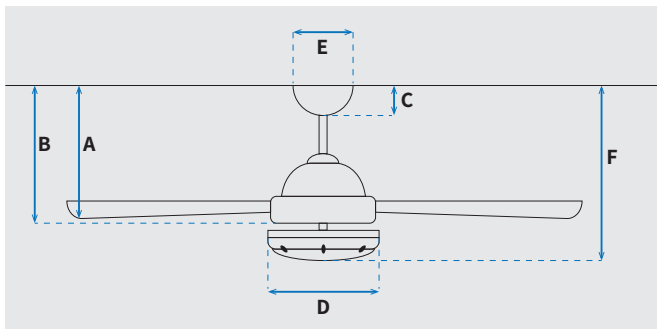

מקט: 73154-2848

מאורר תקרה דקורטיבי מבית המותג האמריקאי WESTINGHOUSE. בקוטר 52", מתאים לחדרים בגודל עד 36 מ"ר. מנוע DC עוצמתי ושקט במיוחד בעל יעילות אנרגטית גבוהה, הפעלה באמצעות שלט. כנפיים מעץ טבעי. 15 שנות אחריות על המנוע ושנתיים אחריות על החלקים.

* מחושב לפי קוט"ש 64.02 אגורות כולל מע"מ
** מחושב לפי 8 שעות

כללי	
Sacramento	סדרה
שלט	הפעלה באמצעות
6	מספר מהירויות
מצב חורף (פעולה הפוכה של המאורר)	פונקציות מיוחדות
48	עוצמת רעש db
231	זרימת אוויר m3/Min
עד 36 מ"ר	מתאים לחדר בגודל
71x33x21	מידות אריזה (ס"מ)
באמצעות מוט בלבד (כלול)	סוג התקנה
15°	זווית התקנה מקסימלית
15 שנים על המנוע, שנתיים על גוף המאורר	שנות אחריות

שרטוט

מידות (ס"מ)

31.9	A. מהתקרה ללהב הנמוך ביותר
-	B. מהתקרה לכפתור ההפעלה
5.9	C. מהתקרה לקצה החופה
18.1	D. רוחב כיסוי מנוע
14.8	E. רוחב חופה
31.9	F. מהתקרה עד קצה חיפוי התאורה

מאורר	
"52	קוטר באינץ'
132	קוטר בס"מ
IP20 - שימוש פנימי	דרגת אטימות
3	מספר להבים
עץ טבעי	חומר גלם להבים
עץ אלון כהה	צבע כנפיים
שחור מט	גימור גוף
15.25x1.27	אורך מוט (ס"מ)
4.2	משקל נטו (ק"ג)