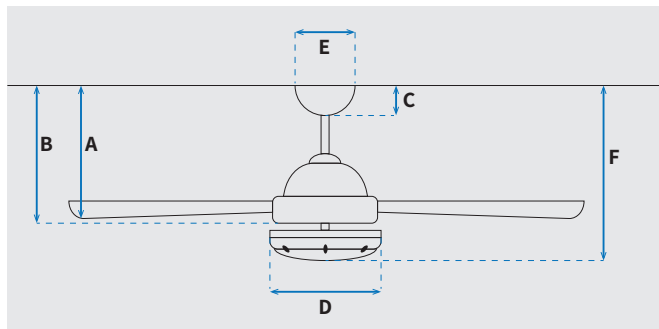

מקט: 73155-2848

מאורר תקרה דקורטיבי מבית המותג האמריקאי WESTINGHOUSE. בקוטר "52, מתאים לחדרים בגודל עד 36 מ"ר. מנוע DC עוצמתי ושקט במיוחד בעל יעילות אנרגטית גבוהה, הפעלה באמצעות שלט. כנפיים מעץ טבעי. גוף תאורה מובנה 28W כולל אפשרות עמעום, מצב חורף ובחירה מתוך שישה גווני אור 3000/3500/4000/5000/5500/6000K. 15 שנות אחריות על המנוע ושנתיים אחריות על החלקים.

* מחושב לפי קוט"ש 64.02 אגורות כולל מע"מ
** מחושב לפי 8 שעות

כללי	סדרה
Sacramento	סדרה
שלט	הפעלה באמצעות
6	מספר מהירויות
מצב חורף (פעולה הפוכה של המאורר)	פונקציות מיוחדות
48	עוצמת רעש db
231	זרימת אוויר m3/Min
עד 36 מ"ר	מתאים לחדר בגודל
71x33x21	מידות אריזה (ס"מ)
באמצעות מוט בלבד (כלול)	סוג התקנה
15°	זווית התקנה מקסימלית
15 שנים על המנוע, שנתיים על גוף המאורר	שנות אחריות

שרטוט

מידות (ס"מ)

31.9	A. מהתקרה ללהב הנמוך ביותר
-	B. מהתקרה לכפתור ההפעלה
5.9	C. מהתקרה לקצה החופה
18.1	D. רוחב כיסוי מנוע
14.8	E. רוחב חופה
36.2	F. מהתקרה עד קצה חיפוי התאורה

מאורר	קוטר באינץ'
"52	קוטר באינץ'
132	קוטר בס"מ
28W LED	סוג גוף תאורה
6CCT 3000/3500/4000/5000/5500/6000K	גוון אור
2800Lm	לומן (max)
IP20 - שימוש פנימי	דרגת אטימות
3	מספר להבים
עץ טבעי	חומר גלם להבים
עץ אלון	צבע כנפיים
לבן מט	גימור גוף
15.25x1.27	אורך מוט (ס"מ)
4.2	משקל נטו (ק"ג)