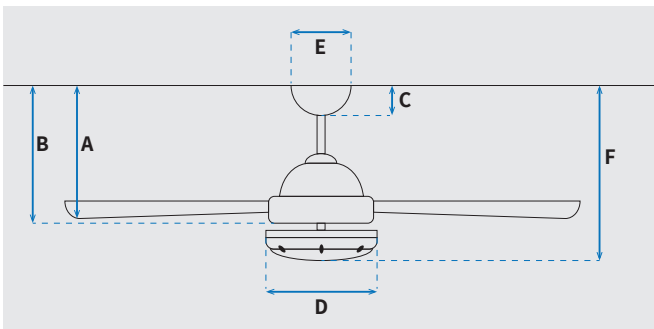

מקט: 73174-2848

מאורר תקרה דקורטיבי מבית המותג האמריקאי WESTINGHOUSE. בקוטר "42, מתאים לחדרים בגודל עד 20 מ"ר. מנוע DC עוצמתי ושקט במיוחד בעל יעילות אנרגטית גבוהה, הפעלה באמצעות שלט. גוף תאורה מובנה 28W כולל אפשרות עמעום, מצב חורף ובחירה מתוך שישה גווני אור 3000/3500/4000/5000/5500/6000K. 15 שנות אחריות על המנוע ושנתיים אחריות על החלקים.

* מחושב לפי קוט"ש 64.02 אגורות כולל מע"מ
** מחושב לפי 8 שעות

כללי	
Talia	סדרה
שלט	הפעלה באמצעות
6	מספר מהירויות
מצב חורף (פעולה הפוכה של המאורר)	פונקציות מיוחדות
45	עוצמת רעש db
130	זרימת אוויר m3/Min
עד 20 מ"ר	מתאים לחדר בגודל
44.3x34.3x18.7	מידות אריזה (ס"מ)
באמצעות מוט בלבד (כלול)	סוג התקנה
12°	זווית התקנה מקסימלית
15 שנים על המנוע, שנתיים על גוף המאורר	שנות אחריות

שרטוט

מידות (ס"מ)

23	A. מהתקרה ללהב הנמוך ביותר
-	B. מהתקרה לכפתור ההפעלה
6	C. מהתקרה לקצה החופה
17.5	D. רוחב כיסוי מנוע
15	E. רוחב חופה
36	F. מהתקרה עד קצה חיפוי התאורה

מאורר	
"42	קוטר באינץ'
105	קוטר בס"מ
28W LED	סוג גוף תאורה
6CCT 3000/3500/4000/5000/5500/6000K	גוון אור
2800Lm	לומן (max)
IP20 - שימוש פנימי	דרגת אטימות
3	מספר להבים
Polywood	חומר גלם להבים
לבן/דמוי אלון	צבע כנפיים מתהפכות
לבן מט	גימור גוף
15.25x1.27	אורך מוט (ס"מ)
4.9	משקל נטו (ק"ג)