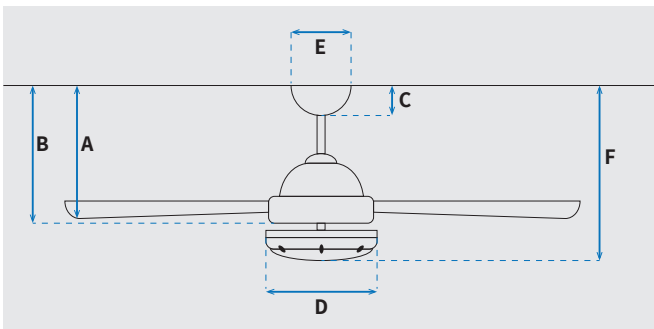

מקט: 73176-2848

מאורר תקרה דקורטיבי מבית המותג האמריקאי WESTINGHOUSE. בקוטר "42, מתאים לחדרים בגודל עד 20 מ"ר. מנוע DC עוצמתי ושקט במיוחד בעל יעילות אנרגטית גבוהה, הפעלה באמצעות שלט. גוף תאורה מובנה 28W כולל אפשרות עמעום, מצב חורף ובחירה מתוך שישה גווני אור 3000/3500/4000/5000/5500/6000K. 15 שנות אחריות על המנוע ושנתיים אחריות על החלקים.

* מחושב לפי קוט"ש 64.02 אגורות כולל מע"מ
** מחושב לפי 8 שעות

כללי	
Talia	סדרה
שלט	הפעלה באמצעות
6	מספר מהירויות
מצב חורף (פעולה הפוכה של המאורר)	פונקציות מיוחדות
45	עוצמת רעש db
130	זרימת אוויר m3/Min
עד 20 מ"ר	מתאים לחדר בגודל
44.3x34.3x18.7	מידות אריזה (ס"מ)
באמצעות מוט בלבד (כלול)	סוג התקנה
12°	זווית התקנה מקסימלית
15 שנים על המנוע, שנתיים על גוף המאורר	שנות אחריות

שרטוט

מידות (ס"מ)

23	A. מהתקרה ללהב הנמוך ביותר
-	B. מהתקרה לכפתור ההפעלה
6	C. מהתקרה לקצה החופה
17.5	D. רוחב כיסוי מנוע
15	E. רוחב חופה
36	F. מהתקרה עד קצה חיפוי התאורה

מאורר	
"42	קוטר באינץ'
105	קוטר בס"מ
28W LED	סוג גוף תאורה
6CCT 3000/3500/4000/5000/5500/6000K	גוון אור
2800Lm	לומן (max)
IP20 - שימוש פנימי	דרגת אטימות
3	מספר להבים
Polywood	חומר גלם להבים
שחור/דמוי אלון	צבע כנפיים מתהפכות
שחור מט	גימור גוף
15.25x1.27	אורך מוט (ס"מ)
4.9	משקל נטו (ק"ג)