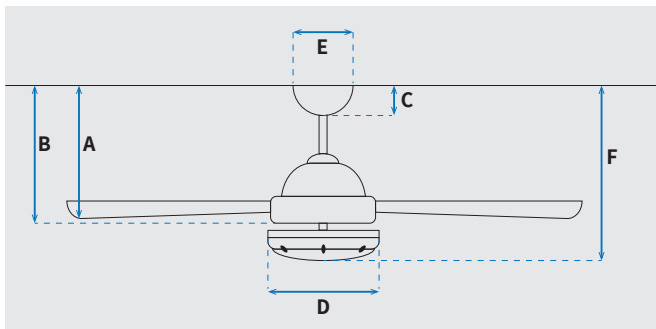

מקט: 73177-2848

מאורר תקרה דקורטיבי מבית המותג האמריקאי WESTINGHOUSE. בקוטר "48, מתאים לחדרים בגודל עד 25 מ"ר. מנוע DC עוצמתי ושקט במיוחד בעל יעילות אנרגטית גבוהה, הפעלה באמצעות שלט. גוף תאורה מובנה 28W כולל אפשרות עמעום, מצב חורף ובחירה מתוך שישה גווני אור 3000/3500/4000/5000/5500/6000K. 15 שנות אחריות על המנוע ושנתיים אחריות על החלקים.

* מחושב לפי קוט"ש 64.02 אגורות כולל מע"מ
** מחושב לפי 8 שעות

שרטוט

מידות (ס"מ)

23	A. מהתקרה ללהב הנמוך ביותר
-	B. מהתקרה לכפתור ההפעלה
6	C. מהתקרה לקצה החופה
17.5	D. רוחב כיסוי מנוע
15	E. רוחב חופה
36	F. מהתקרה עד קצה חיפוי התאורה

כללי	
Talia	סדרה
שלט	הפעלה באמצעות
6	מספר מהירויות
מצב חורף (פעולה הפוכה של המאורר)	פונקציות מיוחדות
45	עוצמת רעש db
161	זרימת אוויר m3/Min
עד 25 מ"ר	מתאים לחדר בגודל
44.3x34.3x18.7	מידות אריזה (ס"מ)
באמצעות מוט בלבד (כלול)	סוג התקנה
12°	זווית התקנה מקסימלית
15 שנים על המנוע, שנתיים על גוף המאורר	שנות אחריות

מאורר	
"48	קוטר באינץ'
122	קוטר בס"מ
28W LED	סוג גוף תאורה
6CCT 3000/3500/4000/5000/5500/6000K	גוון אור
2800Lm	לומן (max)
IP20 - שימוש פנימי	דרגת אטימות
3	מספר להבים
Polywood	חומר גלם להבים
לבן/דמוי אלון	צבע כנפיים מתהפכות
לבן מט	גימור גוף
15.25x1.27	אורך מוט (ס"מ)
5.1	משקל נטו (ק"ג)