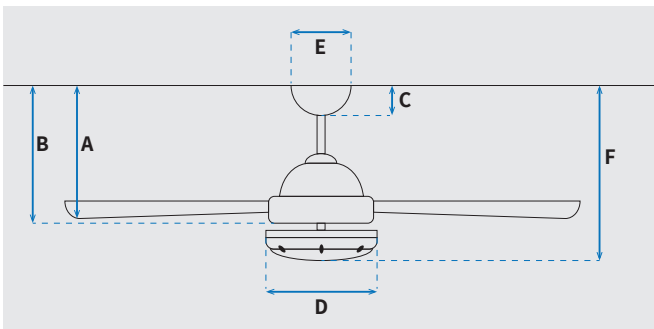

מקט: 73178-2848

מאורר תקרה דקורטיבי מבית המותג האמריקאי WESTINGHOUSE. בקוטר 52", מתאים לחדרים בגודל עד 36 מ"ר. מנוע DC עוצמתי ושקט במיוחד בעל יעילות אנרגטית גבוהה, הפעלה באמצעות שלט. גוף תאורה מובנה 28W כולל אפשרות עמעום, מצב חורף ובחירה מתוך שישה גווני אור 3000/3500/4000/5000/5500/6000K. 15 שנות אחריות על המנוע ושנתיים אחריות על החלקים.

\* מחושב לפי קוט"ש 64.02 אגורות כולל מע"מ  
\*\* מחושב לפי 8 שעות

כללי	
Talia	סדרה
שלט	הפעלה באמצעות
6	מספר מהירויות
מצב חורף (פעולה הפוכה של המאורר)	פונקציות מיוחדות
45	עוצמת רעש db
174	זרימת אוויר m3/Min
עד 36 מ"ר	מתאים לחדר בגודל
64.8x20.8x24	מידות אריזה (ס"מ)
באמצעות מוט בלבד (כלול)	סוג התקנה
12°	זווית התקנה מקסימלית
15 שנים על המנוע, שנתיים על גוף המאורר	שנות אחריות

### מידות (ס"מ)

23	A. מהתקרה ללהב הנמוך ביותר
-	B. מהתקרה לכפתור ההפעלה
6	C. מהתקרה לקצה החופה
17.5	D. רוחב כיסוי מנוע
15	E. רוחב חופה
36	F. מהתקרה עד קצה חיפוי התאורה

מאורר	
"52	קוטר באינץ'
132	קוטר בס"מ
28W LED	סוג גוף תאורה
6CCT 3000/3500/4000/5000/5500/6000K	גוון אור
2800Lm	לומן (max)
IP20 - שימוש פנימי	דרגת אטימות
3	מספר להבים
Polywood	חומר גלם להבים
שחור/דמוי אלון	צבע כנפיים מתהפכות
שחור מט	גימור גוף
15.25x1.27	אורך מוט (ס"מ)
5.4	משקל נטו (ק"ג)