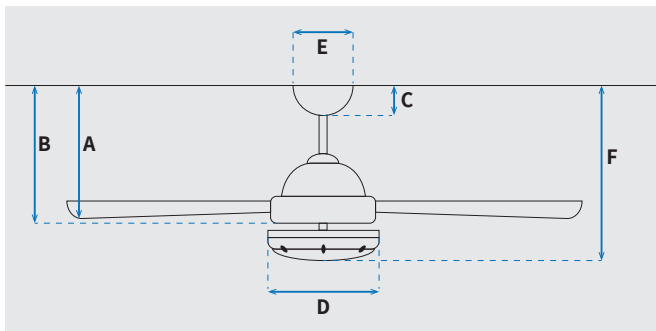

מקט: 73196-2848

מאורר תקרה דקורטיבי מבית המותג האמריקאי WESTINGHOUSE. בקוטר "48, מתאים לחדרים בגודל עד 25 מ"ר. מנוע DC עוצמתי ושקט במיוחד בעל יעילות אנרגטית גבוהה, הפעלה באמצעות שלט. גוף תאורה מובנה 28W כולל אפשרות עמעום, מצב חורף ובחירה מתוך שישה גווני אור 3000/3500/4000/5000/5500/6000K. 15 שנות אחריות על המנוע ושנתיים אחריות על החלקים.

* מחושב לפי קוט"ש 64.02 אגורות כולל מע"מ
** מחושב לפי 8 שעות

כללי	סדרה
Talia	סדרה
שלט	הפעלה באמצעות
6	מספר מהירויות
מצב חורף (פעולה הפוכה של המאורר)	פונקציות מיוחדות
45	עוצמת רעש db
161	זרימת אוויר m3/Min
עד 25 מ"ר	מתאים לחדר בגודל
44.3x34.3x18.7	מידות אריזה (ס"מ)
באמצעות מוט בלבד (כלול)	סוג התקנה
12°	זווית התקנה מקסימלית
15 שנים על המנוע, שנתיים על גוף המאורר	שנות אחריות

שרטוט

מידות (ס"מ)

23	A. מהתקרה ללהב הנמוך ביותר
-	B. מהתקרה לכפתור ההפעלה
6	C. מהתקרה לקצה החופה
17.5	D. רוחב כיסוי מנוע
15	E. רוחב חופה
36	F. מהתקרה עד קצה חיפוי התאורה

מאורר	קוטר באינץ'
"48	קוטר באינץ'
122	קוטר בס"מ
28W LED	סוג גוף תאורה
6CCT 3000/3500/4000/5000/5500/6000K	גוון אור
2800Lm	לומן (max)
IP20 - שימוש פנימי	דרגת אטימות
3	מספר להבים
Polywood	חומר גלם להבים
שחור/דמוי אלון	צבע כנפיים מתהפכות
שחור מט	גימור גוף
15.25x1.27	אורך מוט (ס"מ)
5.1	משקל נטו (ק"ג)