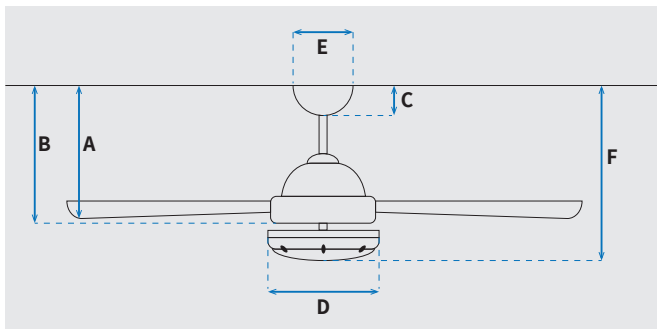

המאורר מתאים לחדרים בגודל עד 20 מ"ר והוא מיועד לשימוש פנימי בלבד. סוג התאורה במאורר הינו 36W LED CCT.

נתונים טכניים

כלי	סדרה
Valeria	סדרה
שלט	הפעלה באמצעות
6	מספר מהירויות
מצב חורף (פעולה הפוכה של המאורר)	פונקציות מיוחדות
48	עוצמת רעש db
151.6	זרימת אוויר m ³ /Min
עד 36 מ"ר	מתאים לחדר בגודל
74.6x30.6x28	מידות אריזה (ס"מ)
באמצעות מוט בלבד (כלול)	סוג התקנה
12°	זווית התקנה מקסימלית
15 שנים על המנוע, שנתיים על גוף המאורר	שנות אחריות

מאורר	קוטר באינץ'
"52	קוטר באינץ'
132	קוטר בס"מ
36W LED	סוג גוף תאורה
CCT 3000K/4000K/6500K	גוון אור
3500lm/3000K, 3600lm/4000K, 3550lm/5000K (max)	לומן (max)
IP20 - שימוש פנימי	דרגת אטימות
3	מספר להבים
ABS	חומר גלם להבים
לבן	צבע כנפיים
לבן מט	גימור גוף
15.25x1.27	אורך מוט (ס"מ)
7.3	משקל נטו (ק"ג)

* מחושב לפי קוט"ש 60.07 אגורות כולל מע"מ
** מחושב לפי 8 שעות

שרטוט

מידות (ס"מ)

32	A. מהתקרה ללהב הנמוך ביותר
-	B. מהתקרה לכפתור ההפעלה
6.6	C. מהתקרה לקצה החופה
25.6	D. רוחב כיסוי מנוע
13	E. רוחב חופה
36	F. מהתקרה עד קצה חיפוי התאורה