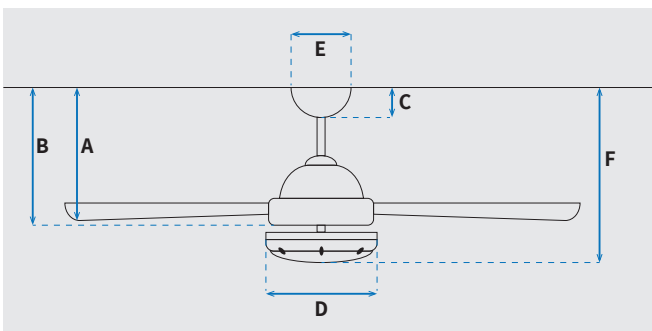

**מקט: 73131-2848**

מאוורר תקרה דקורטיבי מבית המותג האמריקאי WESTINGHOUSE. בקוטר 52", מתאים לחדרים בגודל עד 36 מ"ר. מנוע עוצמתי DC שקט במיוחד בעל יעילות אנרגטית גבוהה, הפעלה באמצעות שלט. גוף תאורה מובנה 36W כולל אפשרות עמעום, מצב חורף ובחירה מתוך שלושה גווי אור 3000/4000/6500K. 15 שנות אחריות על המנוע ושנתיים אחריות על החלקים. ניתן להפעלה עם שעון שבת.

\* מחושב לפי קוט"ש 60.07 אגורות כולל מע"מ  
\*\* מחושב לפי 8 שעות

כלי	
Valeria	סדרה
שלט	הפעלה באמצעות
6	מספר מהירויות
(מצב חורף (פעולה הפוכה של המאוורר)	פונקציות מיוחדות
48	עוצמת רעש db
262.5	זרימת אוויר m3/Min
עד 36 מ"ר	מתאים לחדר בגודל
74.6x30.6x28	מידות אריזה (ס"מ)
באמצעות מוט בלבד (כלול)	סוג התקנה
120	זווית התקנה מקסימלית
15 שנים על המנוע, שנתיים על גוף המאוורר	שנות אחריות

**שרטוט**

**מידות (ס"מ)**

32	A. מהתקרה ללהב הנמוך ביותר
-	B. מהתקרה לכפתור ההפעלה
6.6	C. מהתקרה לקצה החופה
25.6	D. רוחב כיסוי מנוע
13	E. רוחב חופה
36	F. מהתקרה עד קצה חיפוי התאורה

מאוורר	
52"	קוטר באינץ'
132	קוטר בס"מ
36W LED	סוג גוף תאורה
CCT 3000K/4000K/6500K	גוון אור
3500lm/3000K, 3600lm/4000K, 3550lm/5000K (max)	לומן (max)
IP20 - שימוש פנימי	דרגת אטימות
3	מספר להבים
ABS	חומר גלם להבים
לבן	צבע כנפיים
לבן מט	גימור גוף
15.25x1.27	אורך מוט (ס"מ)
7.3	משקל נטו (ק"ג)