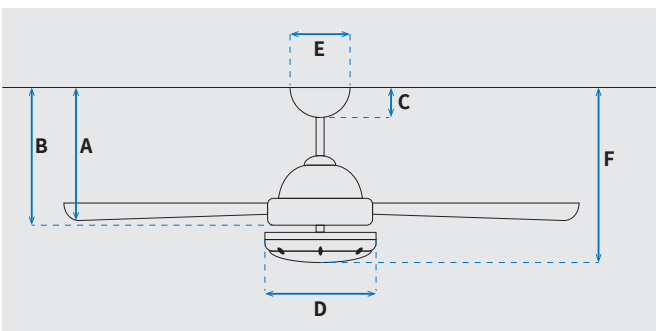

המאוורר מתאים לחדרים בגודל עד 20 מ"ר והוא מיועד לשימוש פנימי בלבד. סוג התאורה במאוורר הינו 36W LED CCT.

נתונים טכניים

כלי	סדרה
Valeria	סדרה
שלט	הפעלה באמצעות
6	מספר מהירויות
מצב חורף (פעולה הפוכה של המאוורר)	פונקציות מיוחדות
48	עוצמת רעש db
151.6	זרימת אוויר m ³ /Min
עד 36 מ"ר	מתאים לחדר בגודל
74.6x30.6x28	מידות אריזה (ס"מ)
באמצעות מוט בלבד (כלול)	סוג התקנה
12°	זווית התקנה מקסימלית
15 שנים על המנוע, שנתיים על גוף המאוורר	שנות אחריות

מאוורר	קוטר באינץ'
52"	קוטר באינץ'
132	קוטר בס"מ
36W LED	סוג גוף תאורה
CCT 3000K/4000K/6500K	גוון אור
3500lm/3000K, 3600lm/4000K, 3550lm/5000K (max)	לומן (max)
IP20 - שימוש פנימי	דרגת אטימות
3	מספר להבים
ABS	חומר גלם להבים
דמוי עץ אלון	צבע כנפיים
לבן מט	גימור גוף
15.25x1.27	אורך מוט (ס"מ)
7.3	משקל נטו (ק"ג)

* מחושב לפי קוט"ש 60.07 אגרות כולל מע"מ
** מחושב לפי 8 שעות

שרטוט

מידות (ס"מ)

32	A. מהתקרה ללהב הנמוך ביותר
-	B. מהתקרה לכפתור ההפעלה
6.6	C. מהתקרה לקצה החופה
25.6	D. רוחב כיסוי מנוע
13	E. רוחב חופה
36	F. מהתקרה עד קצה חיפוי התאורה