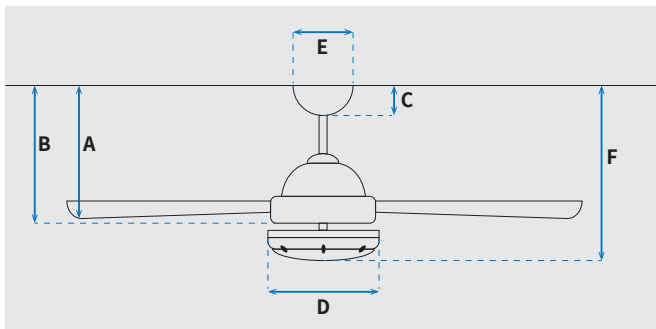

מקט: 73132-2848

מאוורר תקרה דקורטיבי מבית המותג האמריקאי WESTINGHOUSE. בקוטר 52", מתאים לחדרים בגודל עד 36 מ"ר. מנוע עוצמתי DC שקט במיוחד בעל יעילות אנרגטית גבוהה, הפעלה באמצעות שלט. גוף תאורה מובנה 36W כולל אפשרות עמעום, מצב חורף ובחירה מתוך שלושה גווי אור 3000/4000/6500K. 15 שנות אחריות על המנוע ושנתיים אחריות על החלקים. ניתן להפעלה עם שעון שבת.

* מחושב לפי קוט"ש 60.07 אגורות כולל מע"מ
** מחושב לפי 8 שעות

כללי	
Valeria	סדרה
שלט	הפעלה באמצעות
6	מספר מהירויות
(מצב חורף (פעולה הפוכה של המאוורר)	פונקציות מיוחדות
48	עוצמת רעש db
262.5	זרימת אוויר m3/Min
עד 36 מ"ר	מתאים לחדר בגודל
74.6x30.6x28	מידות אריזה (ס"מ)
באמצעות מוט בלבד (כלול)	סוג התקנה
120	זווית התקנה מקסימלית
15 שנים על המנוע, שנתיים על גוף המאוורר	שנות אחריות

שרטוט

מידות (ס"מ)

32	A. מהתקרה ללהב הנמוך ביותר
-	B. מהתקרה לכפתור ההפעלה
6.6	C. מהתקרה לקצה החופה
25.6	D. רוחב כיסוי מנוע
13	E. רוחב חופה
36	F. מהתקרה עד קצה חיפוי התאורה

מאוורר	
52"	קוטר באינץ'
132	קוטר בס"מ
36W LED	סוג גוף תאורה
CCT 3000K/4000K/6500K	גוון אור
3500lm/3000K, 3600lm/4000K, 3550lm/5000K (max)	לומן (max)
IP20 - שימוש פנימי	דרגת אטימות
3	מספר להבים
ABS	חומר גלם להבים
דמוי עץ אלון	צבע כנפיים
לבן מט	גימור גוף
15.25x1.27	אורך מוט (ס"מ)
7.3	משקל נטו (ק"ג)